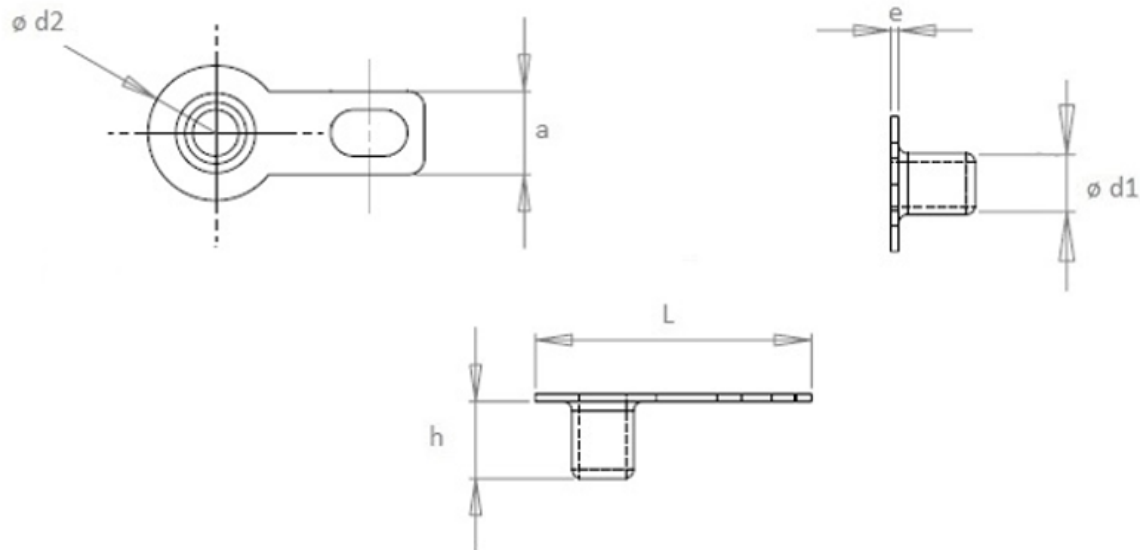

Cosses à river MFOM

Cosses MFOM - Cosses à river MFOM

Acheter ce produit en ligne

www.mfom.fr

	862 sans trou	777	777/01 sans trou	784	784 B	50	51	878	871/02	846	21 long.	874
d1 .. mm	1,90	2,00	2,00	2,00	2,00	2,50	2,50	2,90	3,00	3,00	3,00	3,50
h .. mm	2,75	2,50	2,50	3,60	3,50	2,50	3,00	2,60	4,00	4,50	5,00	3,50
L .. mm	23,00	9,00	9,00	9,50	10,00	10,00	12,00	11,50	15,00	15,50	25,00	17,10
d2 .. mm	5,00	4,40	4,40	5,00	4,00	4,40	5,50	4,00	6,30	7,00	6,50	6,00
a .. mm	1,50	2,70	2,70	3,00	2,50	2,50	3,50	3,50	3,20	4,00	3,20	3,50
e .. mm	0,25	0,25	0,25	0,25	0,30	0,30	0,40	0,40	0,40	0,40	0,40	0,70