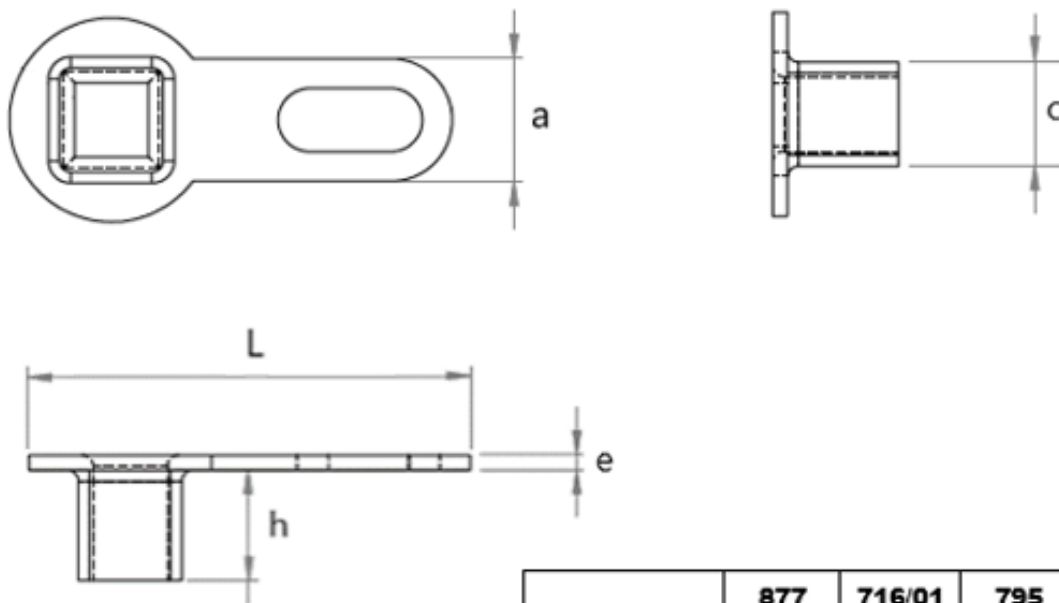

Cosses à river MFOM

Cosses MFOM - Cosses à river MFOM

 Acheter ce produit en ligne

www.mfom.fr

	877	716/01	795	31
D1 ou c. mm	1,7	2,0	2,8	2,8
h .. mm	3,3	3,5	3,0	3,5
L .. mm	11,0	15,0	12,0	15,0
a .. mm	3,3	3,4	3,3	3,4
e .. mm	0,4	0,4	0,4	0,4

Caractéristiques électriques

Cosses 877, 716/01, 795, 31

Matières

Laiton étamé RoHS

Autres caractéristiques

Autres matières et autres traitements sur demande