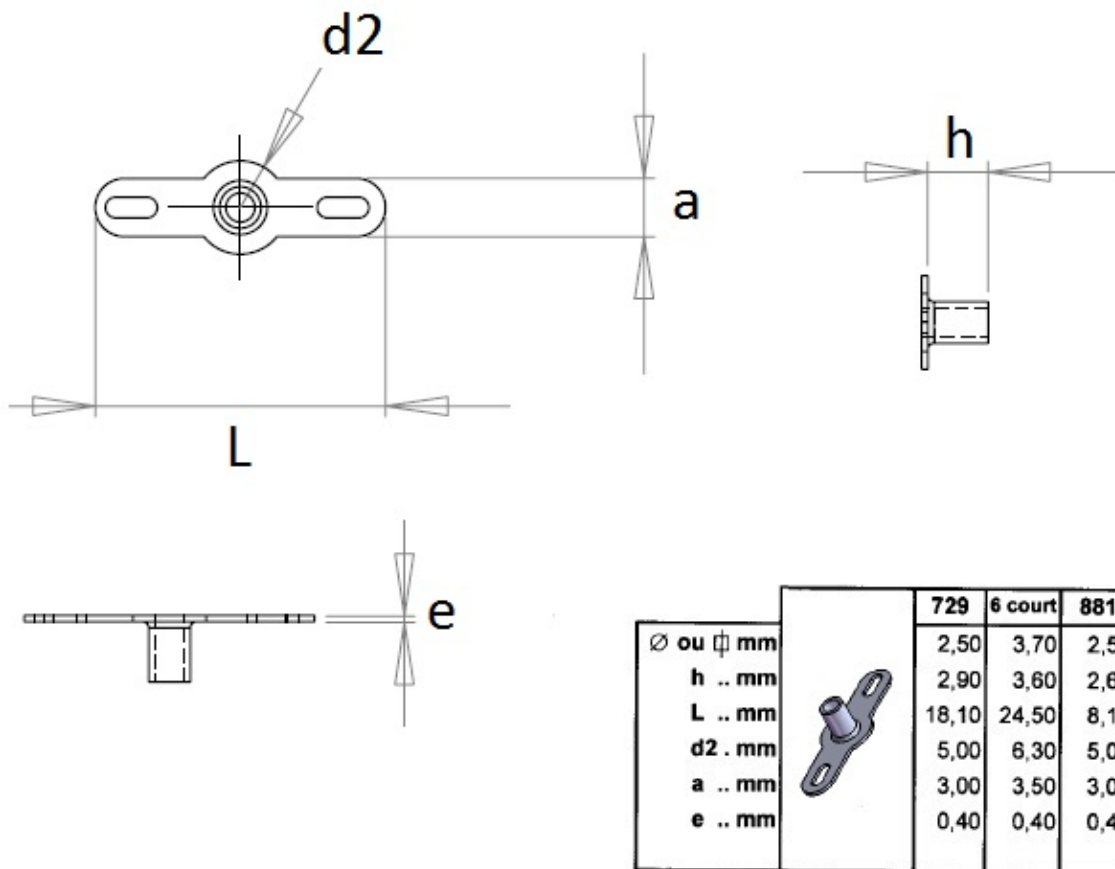

Cosses à river MFOM

Cosses MFOM - Cosses à river MFOM

 Acheter ce produit en ligne

www.mfom.fr

Caractéristiques électriques

Cosses 729, 6, 881

Matières

Laiton étamé RoHS