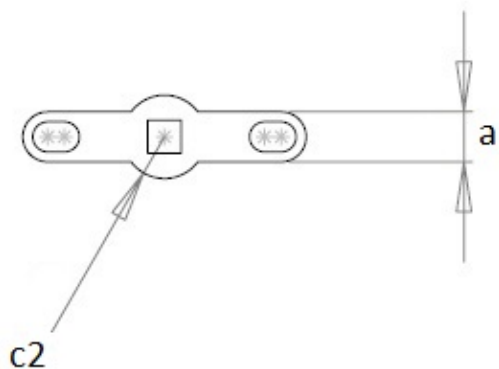

Cosses à river MFOM

Cosses MFOM - Cosses à river MFOM

 Acheter ce produit en ligne

www.mfom.fr

	875	738	38	737
c1 .. mm	2,00	2,80	2,80	2,80
h .. mm	3,20	2,60	3,20	2,90
L .. mm	18,00	18,00	18,00	24,50
c2 .. mm	5,00	5,00	5,00	6,30
a .. mm	3,00	3,00	3,00	3,50
e .. mm	0,40	0,40	0,40	0,40

Caractéristiques électriques

Cosses 875, 738, 38, 737

Matières

Laiton étamé RoHS

Autres caractéristiques

Autres matières et autres traitements sur demande