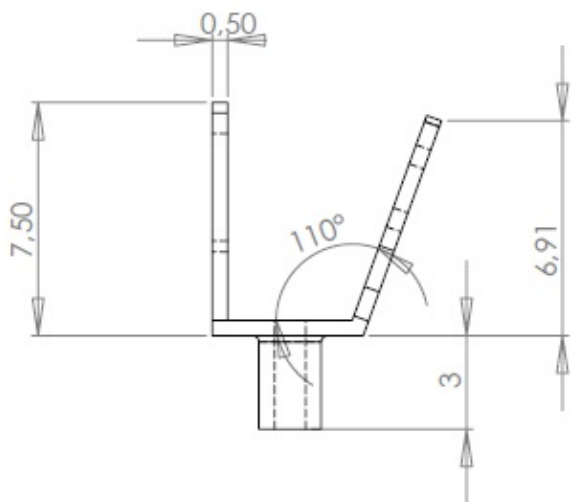

Cosses à river MFOM

Cosses MFOM - Cosses à river MFOM

 Acheter ce produit en ligne

www.mfom.fr

Caractéristiques électriques

Cosse 891

Matières

Laiton étamé RoHS