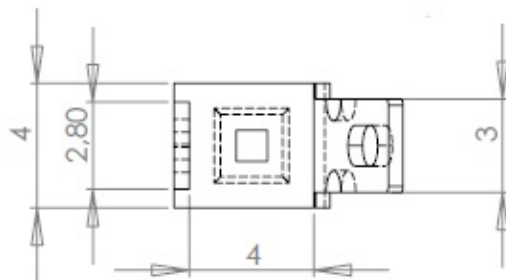

Cosses à river MFOM

Cosses MFOM - Cosses à river MFOM

 Acheter ce produit en ligne

www.mfom.fr

Caractéristiques électriques

Cosse 891

Matières

Laiton étamé RoHS