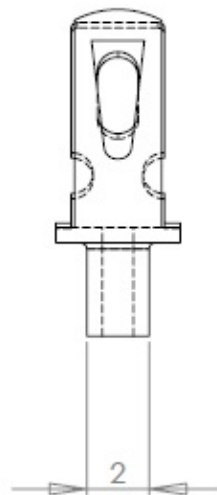

Cosses à river MFOM

Cosses MFOM - Cosses à river MFOM

 Acheter ce produit en ligne

www.mfom.fr

Caractéristiques électriques

Cosse 891

Matières

Laiton étamé RoHS