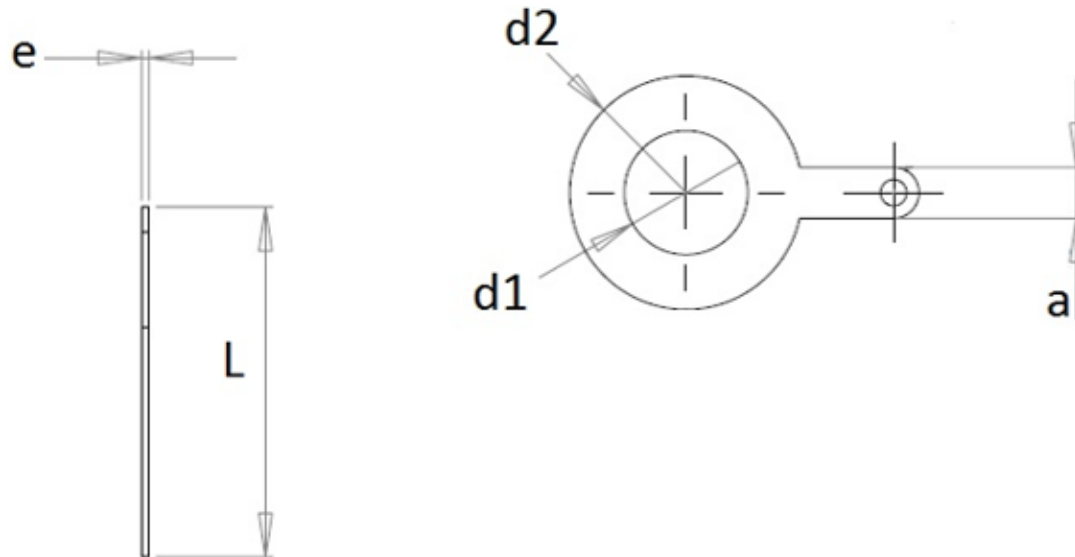

Cosses à souder MFOM

Cosses MFOM - Cosses à souder MFOM

 Acheter ce produit en ligne

www.mfom.fr

	2003	2003A	2003E	2003C	2003F	14
L .. mm	22,5	24,0	24,0	24,0	24,0	31,4
d1 .. mm	8,5	8,3	9,7	10,5	12,2	14,0
d2 .. mm	13,0	16,0	16,0	16,0	16,0	24,0
a .. mm	3,5	3,5	3,5	3,5	3,5	3,5
e .. mm	0,5	0,5	0,5	0,5	0,5	0,5

Caractéristiques électriques

Cosses 2003, 2003A, 2003C, 2003E, 2003F, 14

Matières

Laiton étamé RoHS

Autres caractéristiques

Autres matières et autres traitements sur demande