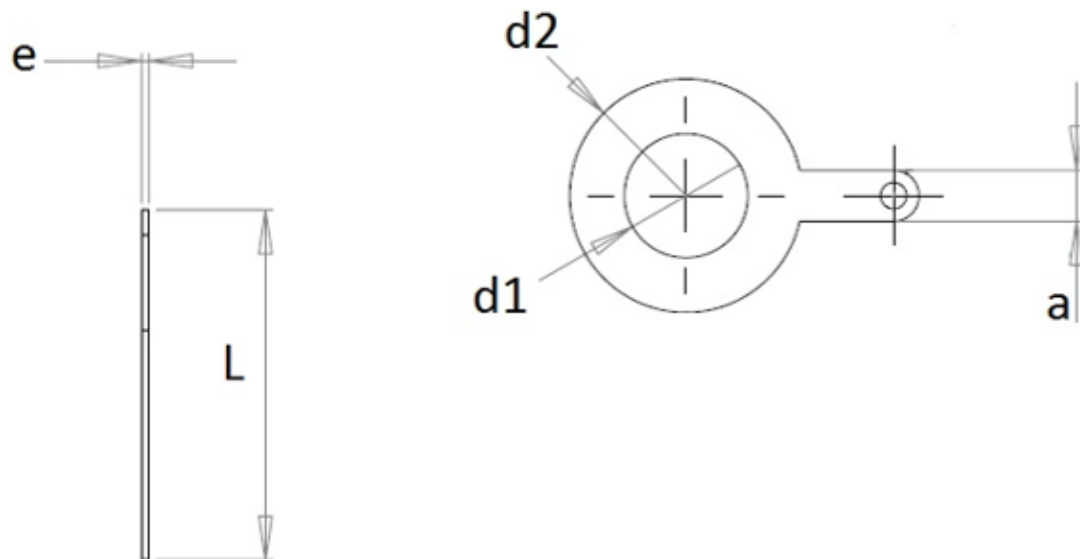

Cosses à souder MFOM

Cosses MFOM - Cosses à souder MFOM

 Acheter ce produit en ligne

www.mfom.fr

	2003	2003A	2003E	2003C	2003F	14
L .. mm	22,5	24,0	24,0	24,0	24,0	31,4
d1 .. mm	8,5	8,3	9,7	10,5	12,2	14,0
d2 .. mm	13,0	16,0	16,0	16,0	16,0	24,0
a .. mm	3,5	3,5	3,5	3,5	3,5	3,5
e .. mm	0,5	0,5	0,5	0,5	0,5	0,5

Caractéristiques électriques

Cosses 2003, 2003A, 2003C, 2003E, 2003F, 14

Matières

Laiton étamé RoHS

Autres caractéristiques

Autres matières et autres traitements sur demande