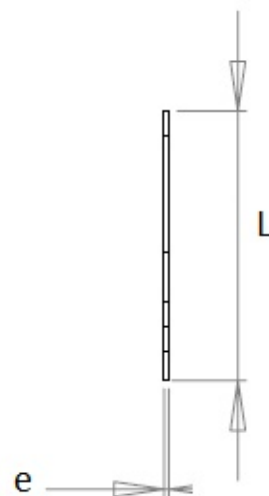

## Cosses MFOM - Cosses à souder MFOM

 Acheter ce produit en ligne

[www.mfom.fr](http://www.mfom.fr)

		5T	5U
L .. mm		16,20	16,20
d1 .. mm		3,20	4,20
d2 .. mm		6,40	6,40
a .. mm		3,00	3,00
e .. mm		0,30	0,30

### Caractéristiques électriques

Cosses 5T, 5U