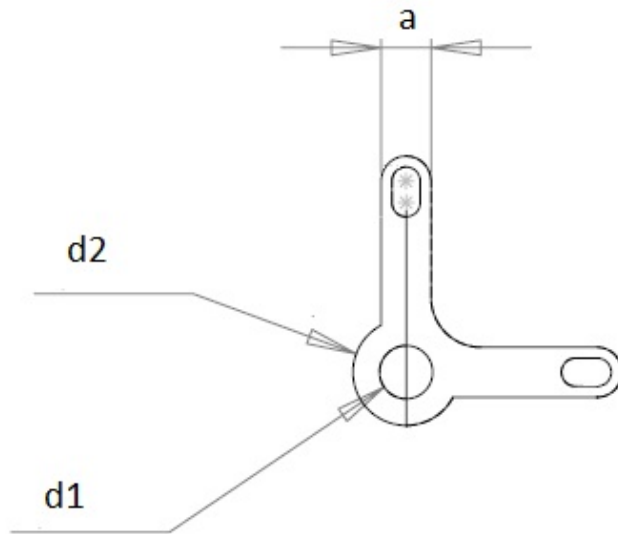

Cosses à souder MFOM

Cosses MFOM - Cosses à souder MFOM

 Acheter ce produit en ligne

www.mfom.fr

		5T	5U
L .. mm		16,20	16,20
d1 .. mm		3,20	4,20
d2 .. mm		6,40	6,40
a .. mm		3,00	3,00
e .. mm		0,30	0,30

Caractéristiques électriques

Cosses 5T, 5U

Matières

Laiton étamé RoHS

Autres caractéristiques

Autres matières et autres traitements sur demande