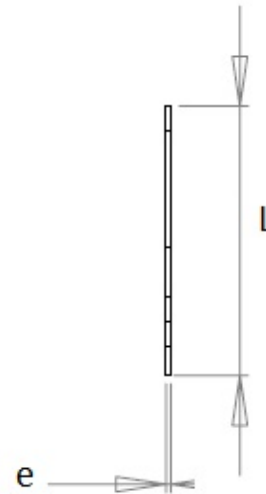

Cosses à souder MFOM

Cosses MFOM - Cosses à souder MFOM

 Acheter ce produit en ligne

www.mfom.fr

		5T	5U
L .. mm		16,20	16,20
d1 .. mm		3,20	4,20
d2 .. mm		6,40	6,40
a .. mm		3,00	3,00
e .. mm		0,30	0,30

Caractéristiques électriques

Cosses 5T, 5U

Matières

Laiton étamé RoHS

Autres caractéristiques

Autres matières et autres traitements sur demande