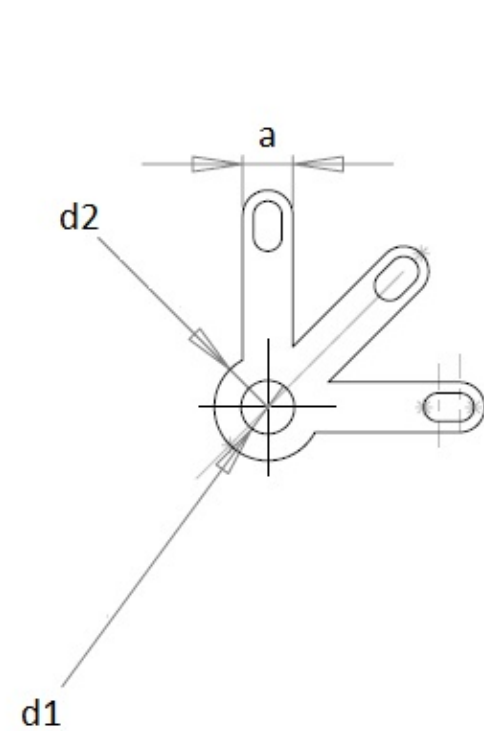

Cosses à souder MFOM

Cosses MFOM - Cosses à souder MFOM

 Acheter ce produit en ligne

www.mfom.fr

		5P	5S
L .. mm		16,20	16,20
d1 . mm		3,20	4,20
d2 . mm		6,40	6,40
a .. mm		3,00	3,00
e .. mm		0,30	0,30

Caractéristiques électriques

Cosses 5P, 5S

Matières

Laiton étamé RoHS

Autres caractéristiques

Autres matières et autres traitements sur demande