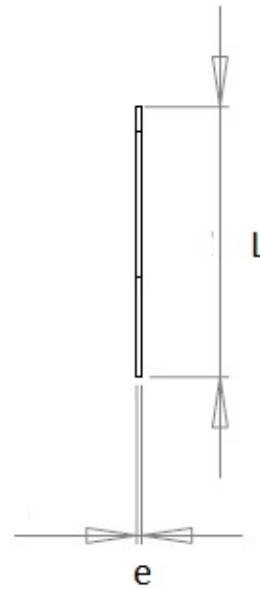

Cosses à souder MFOM

Cosses MFOM - Cosses à souder MFOM

 Acheter ce produit en ligne

www.mfom.fr

		5P	5S
L .. mm		16,20	16,20
d1 . mm		3,20	4,20
d2 . mm		6,40	6,40
a .. mm		3,00	3,00
e .. mm		0,30	0,30

Caractéristiques électriques

Cosses 5P, 5S

Matières

Laiton étamé RoHS

Autres caractéristiques

Autres matières et autres traitements sur demande