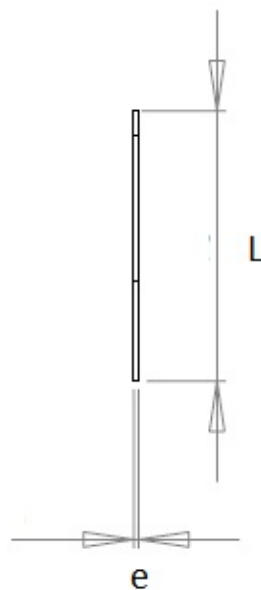

# Cosses à souder MFOM

## Cosses MFOM - Cosses à souder MFOM

 Acheter ce produit en ligne

[www.mfom.fr](http://www.mfom.fr)

		5P	5S
L .. mm		16,20	16,20
d1 . mm		3,20	4,20
d2 . mm		6,40	6,40
a .. mm		3,00	3,00
e .. mm		0,30	0,30

### Caractéristiques électriques

Cosses 5P, 5S