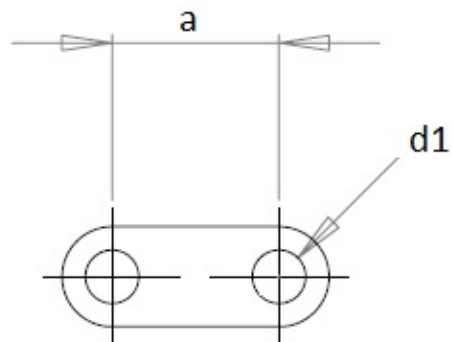

Cosses à souder MFOM

Cosses MFOM - Cosses à souder MFOM

 Acheter ce produit en ligne

www.mfom.fr

	166	167
L	16,1	30
d1	3,2	5,5
e	0,5	0,5
a	10	20

Caractéristiques électriques

Cosse 166, 167

Matières