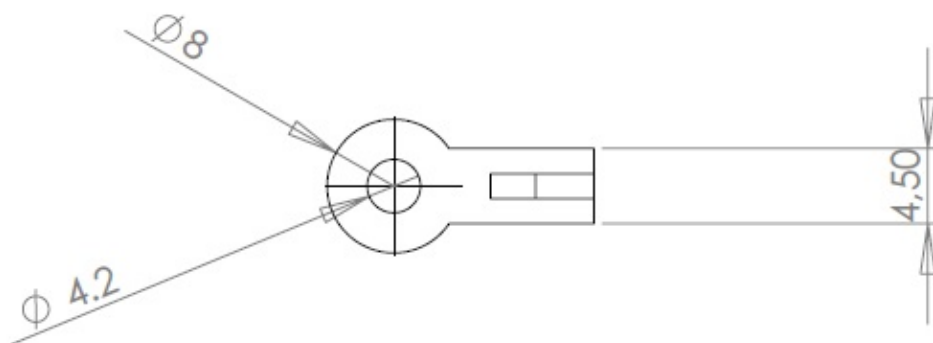

Cosses à souder MFOM

Cosses MFOM - Cosses à souder MFOM

 Acheter ce produit en ligne

www.mfom.fr

Caractéristiques électriques

Cosse 1384

Matières

Laiton étamé RoHS