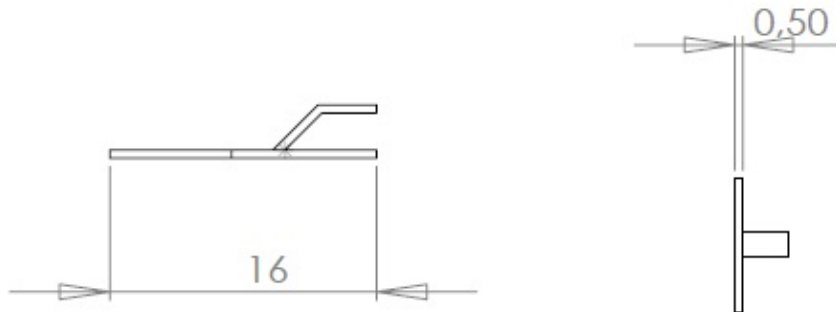

Cosses à souder MFOM

Cosses MFOM - Cosses à souder MFOM

 Acheter ce produit en ligne

www.mfom.fr

Caractéristiques électriques

Cosse 1384

Matières

Laiton étamé RoHS