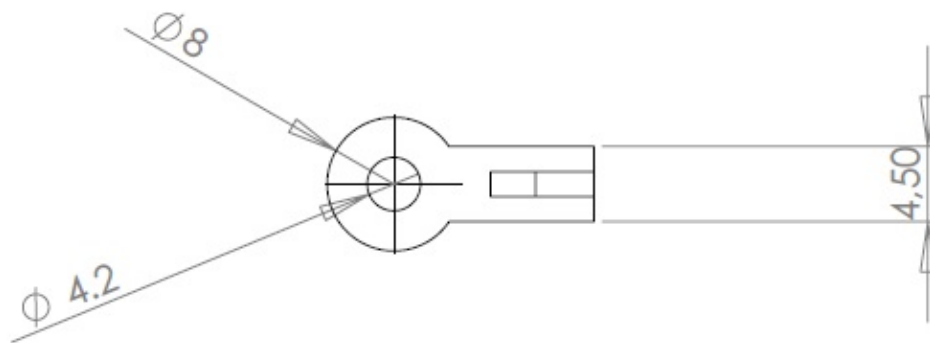

Cosses à souder MFOM

Cosses MFOM - Cosses à souder MFOM

 Acheter ce produit en ligne

www.mfom.fr

Caractéristiques électriques

Cosse 1384

Matières

Laiton étamé RoHS