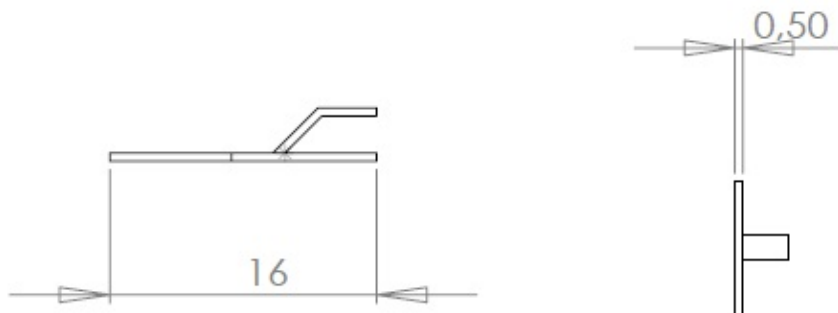

Cosses à souder MFOM

Cosses MFOM - Cosses à souder MFOM

 Acheter ce produit en ligne

www.mfom.fr

Caractéristiques électriques

Cosse 1384

Matières

Laiton étamé RoHS