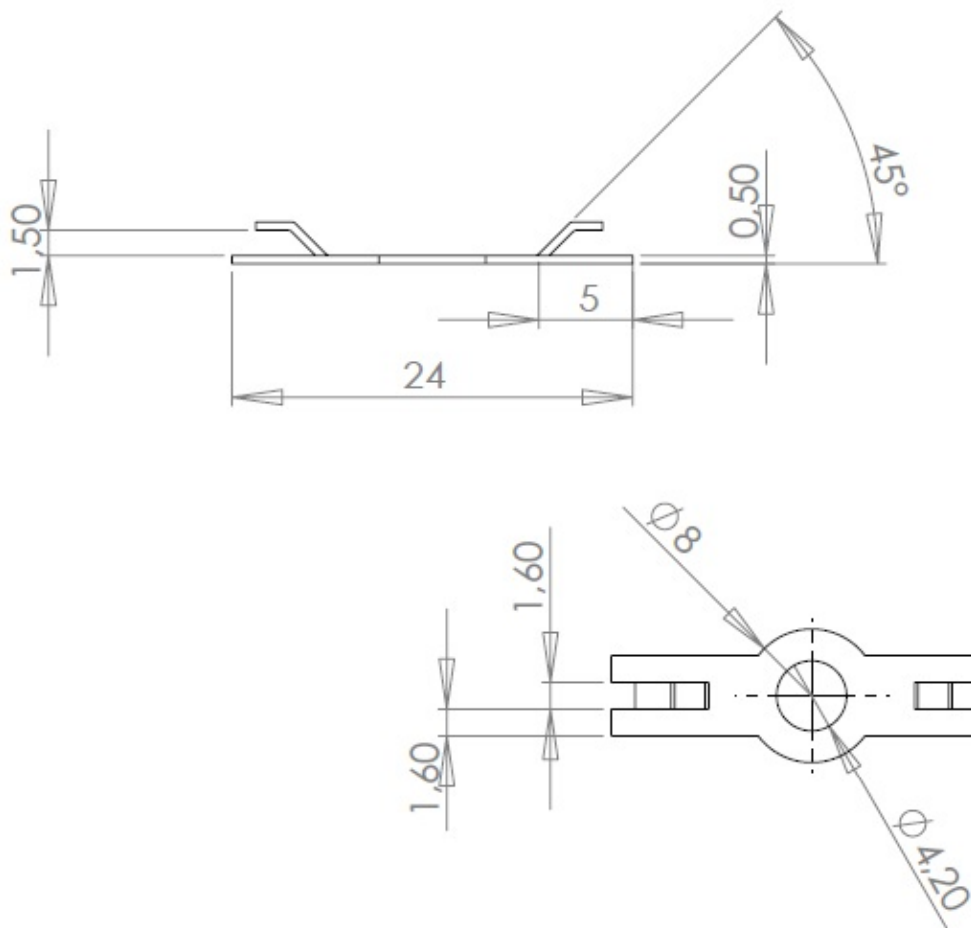

Cosses à souder MFOM

Cosses MFOM - Cosses à souder MFOM

 Acheter ce produit en ligne

www.mfom.fr

Caractéristiques électriques

Cosse 2484

Matières

Laiton étamé RoHS