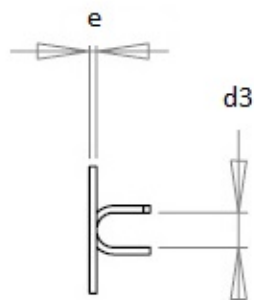

## Cosses MFOM - Cosses pour fils et câbles MFOM

 Acheter ce produit en ligne

[www.mfom.fr](http://www.mfom.fr)

(Valeurs exprimées en mm)

	<b>1150</b>	<b>1151</b>	<b>1153</b>
d1	3.2	4.2	3.2
d2	7.3	7.3	7.2
d3	2.0	2.0	1.5
L	14.6	14.6	15.0
e	0.4	0.4	0.4

### Caractéristiques électriques

Cosses 1150, 1151, 1153