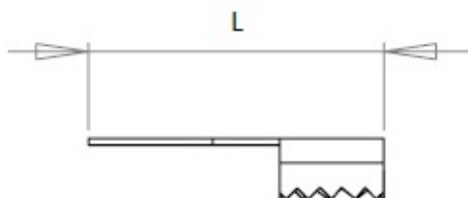

Cosses pour fils et câbles MFOM

Cosses MFOM - Cosses pour fils et câbles MFOM

 Acheter ce produit en ligne

www.mfom.fr

(Valeurs exprimées en mm)

	1150	1151	1153
d1	3.2	4.2	3.2
d2	7.3	7.3	7.2
d3	2.0	2.0	1.5
L	14.6	14.6	15.0
e	0.4	0.4	0.4

Caractéristiques électriques

Cosses 1150, 1151, 1153

Matières

Laiton étamé RoHS

Autres caractéristiques

Autres matières et autres traitements sur demande