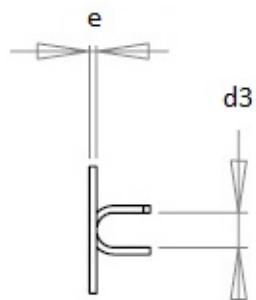

Cosses pour fils et câbles MFOM

Cosses MFOM - Cosses pour fils et câbles MFOM

 Acheter ce produit en ligne

www.mfom.fr

(Valeurs exprimées en mm)

	1150	1151	1153
d1	3.2	4.2	3.2
d2	7.3	7.3	7.2
d3	2.0	2.0	1.5
L	14.6	14.6	15.0
e	0.4	0.4	0.4

Caractéristiques électriques

Cosses 1150, 1151, 1153

Matières

Laiton étamé RoHS

Autres caractéristiques

Autres matières et autres traitements sur demande