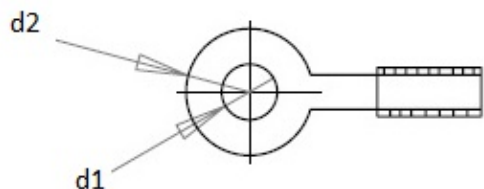

Cosses pour fils et câbles MFOM

Cosses MFOM - Cosses pour fils et câbles MFOM

 Acheter ce produit en ligne

www.mfom.fr

(Valeurs exprimées en mm)

	1150	1151	1153
d1	3.2	4.2	3.2
d2	7.3	7.3	7.2
d3	2.0	2.0	1.5
L	14.6	14.6	15.0
e	0.4	0.4	0.4

Caractéristiques électriques

Cosses 1150, 1151, 1153

Matières

Laiton étamé RoHS

Autres caractéristiques

Autres matières et autres traitements sur demande