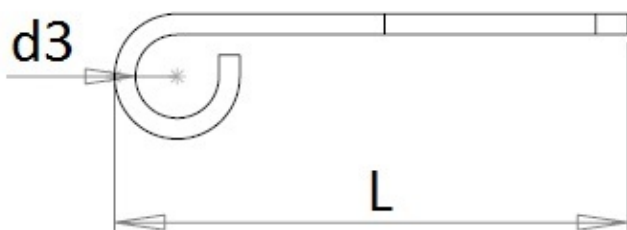

Cosses pour fils et câbles MFOM

Cosses MFOM - Cosses pour fils et câbles MFOM

 Acheter ce produit en ligne

www.mfom.fr

(Valeurs exprimées en mm)

	435 / 32	435 / 42
d1	3,2	4,2
d2	6,6	6,6
d3	2,0	2,0
L	12,0	12,0
e	0,5	0,5

Caractéristiques électriques

Cosses 435/32, 435/42

Matières

Laiton étamé RoHS

Autres caractéristiques

Autres matières et autres traitements sur demande