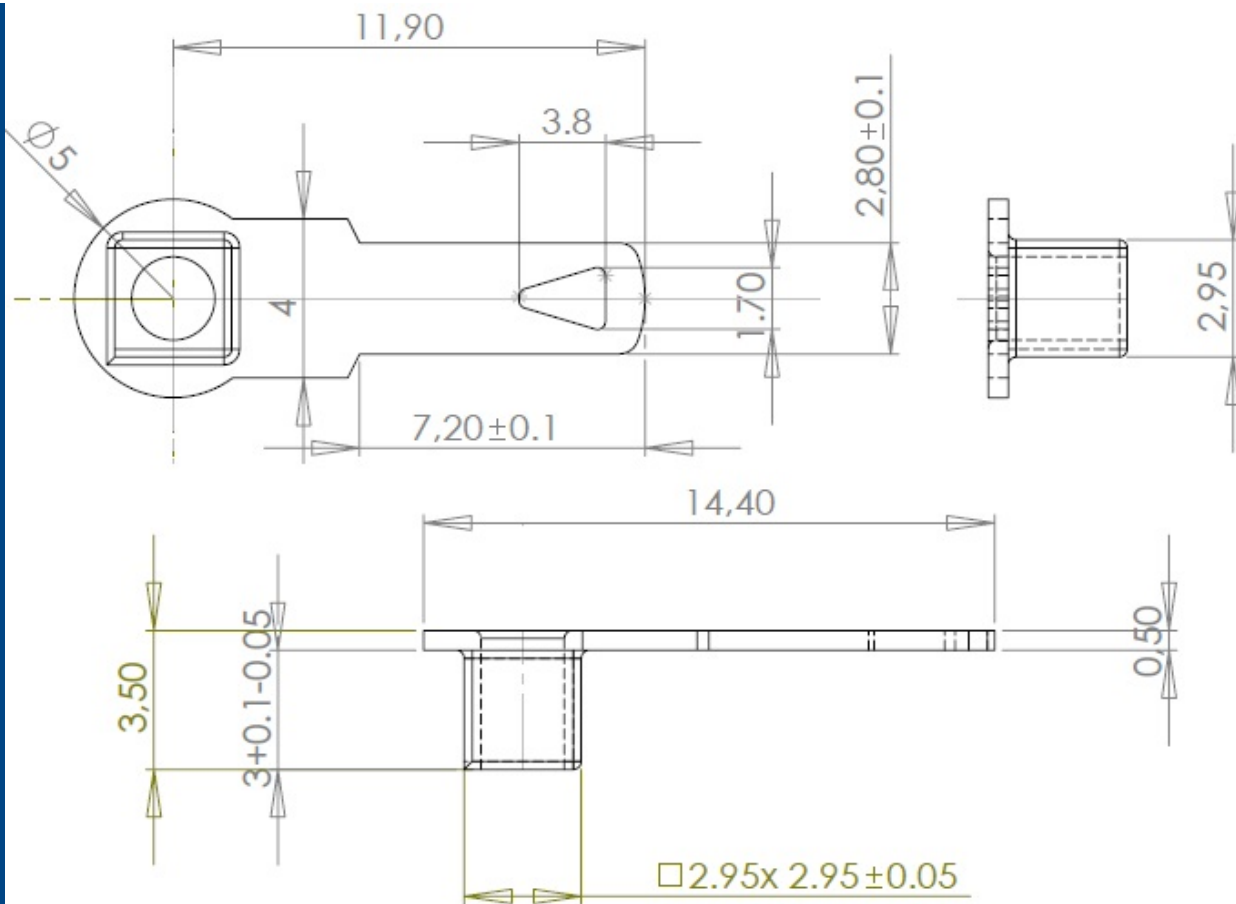

Cosses à languette MFOM

Cosses MFOM - Cosses à languette

 Acheter ce produit en ligne

www.mfom.fr

Caractéristiques électriques

Cosse Y135

Matières

Laiton étamé RoHS