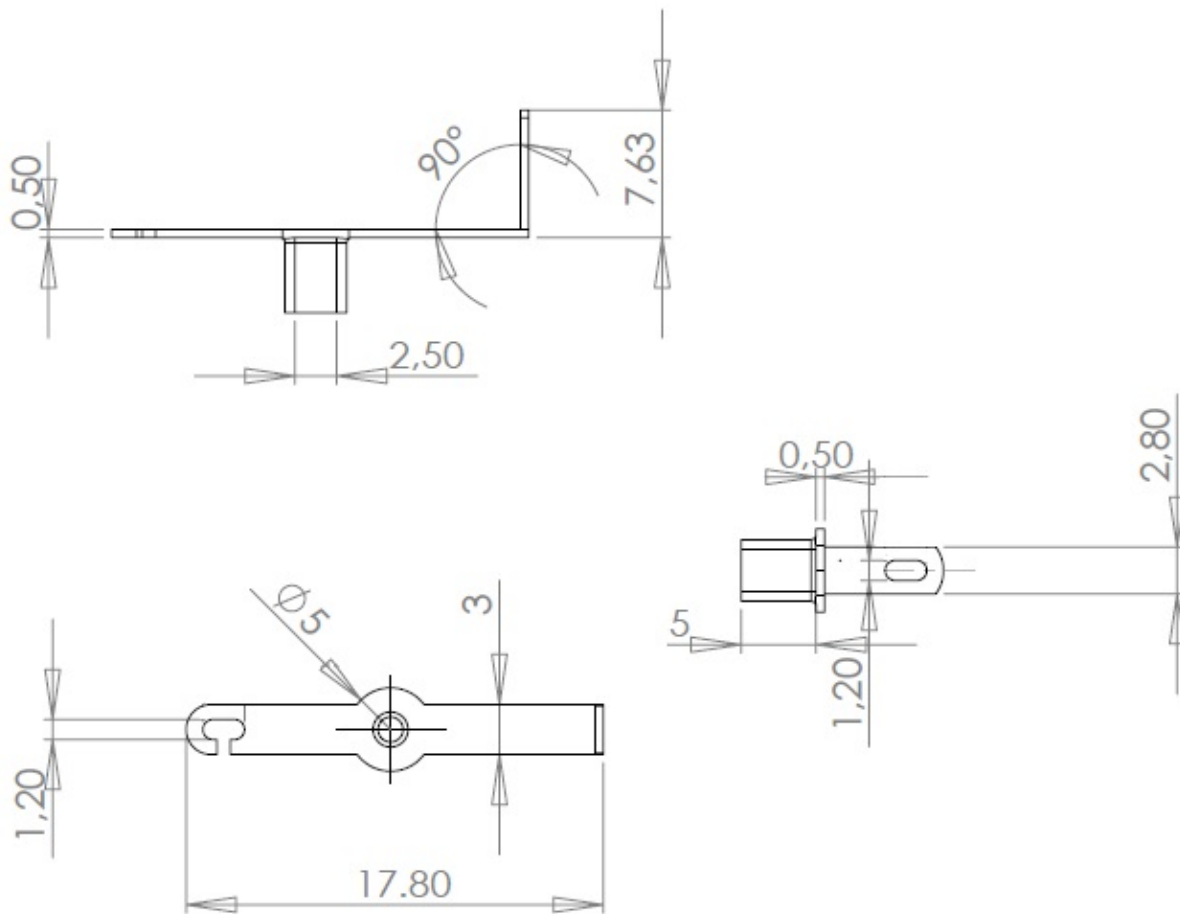

Cosses à languette MFOM

Cosses MFOM - Cosses à languette

 Acheter ce produit en ligne

www.mfom.fr

Caractéristiques électriques

Cosse Y125B/01

Matières

Laiton étamé RoHS