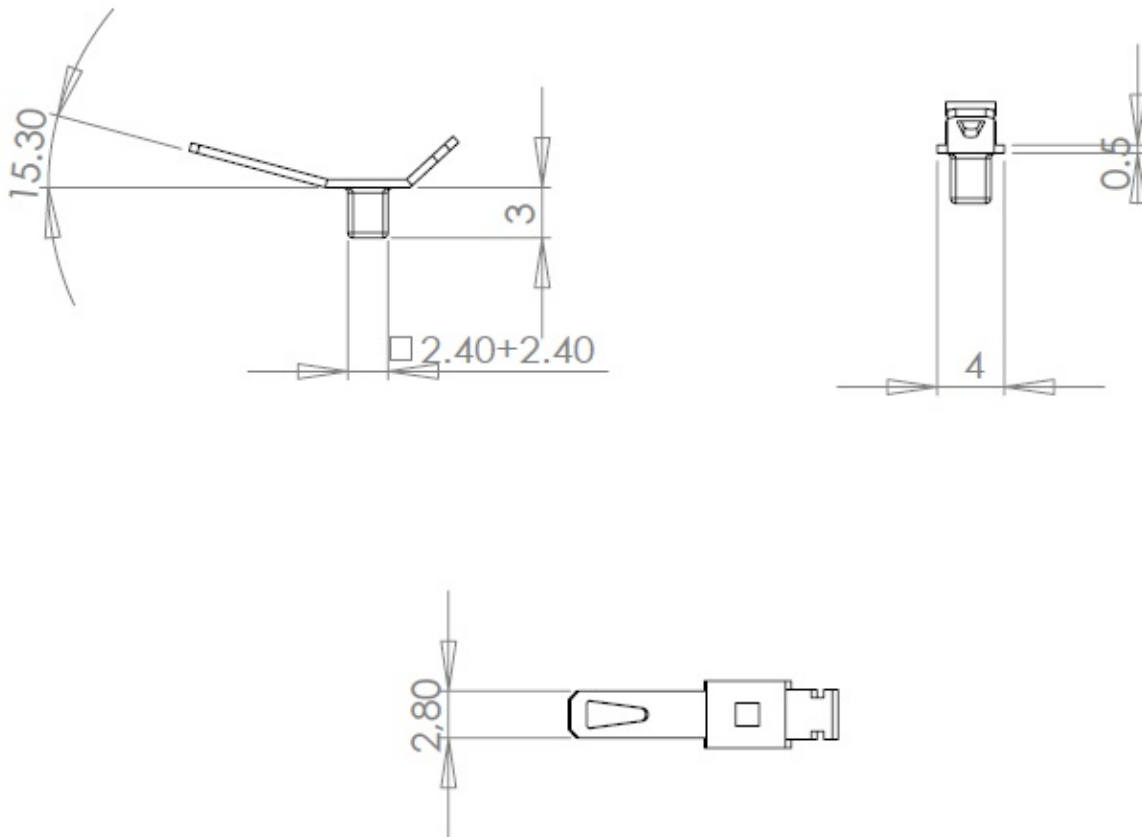

Cosses à languette MFOM

Cosses MFOM - Cosses à languette

 Acheter ce produit en ligne

www.mfom.fr

Caractéristiques électriques

Cosse Y128

Matières

Laiton étamé RoHS