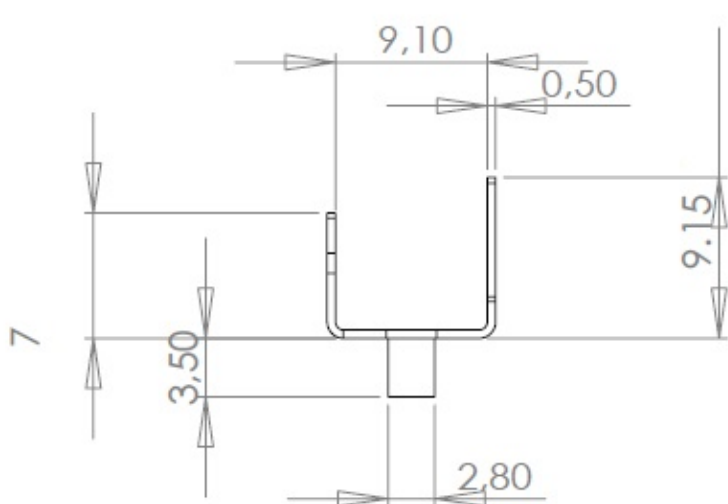

Cosses à languette MFOM

Cosses MFOM - Cosses à languette

 Acheter ce produit en ligne

www.mfom.fr

Caractéristiques électriques

Cosse Y121

Matières

Laiton étamé RoHS