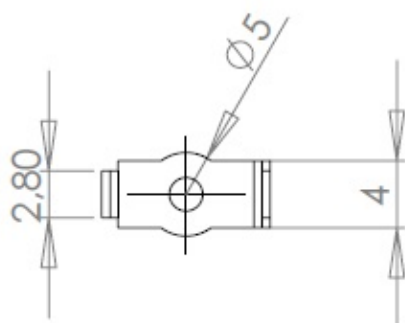

Cosses à languette MFOM

Cosses MFOM - Cosses à languette

 Acheter ce produit en ligne

www.mfom.fr

Caractéristiques électriques

Cosse Y121

Matières

Laiton étamé RoHS