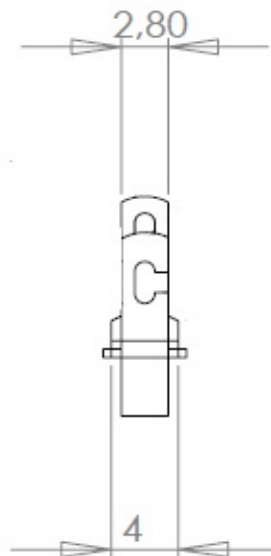

Cosses à languette MFOM

Cosses MFOM - Cosses à languette

 Acheter ce produit en ligne

www.mfom.fr

Caractéristiques électriques

Cosse Y121

Matières

Laiton étamé RoHS