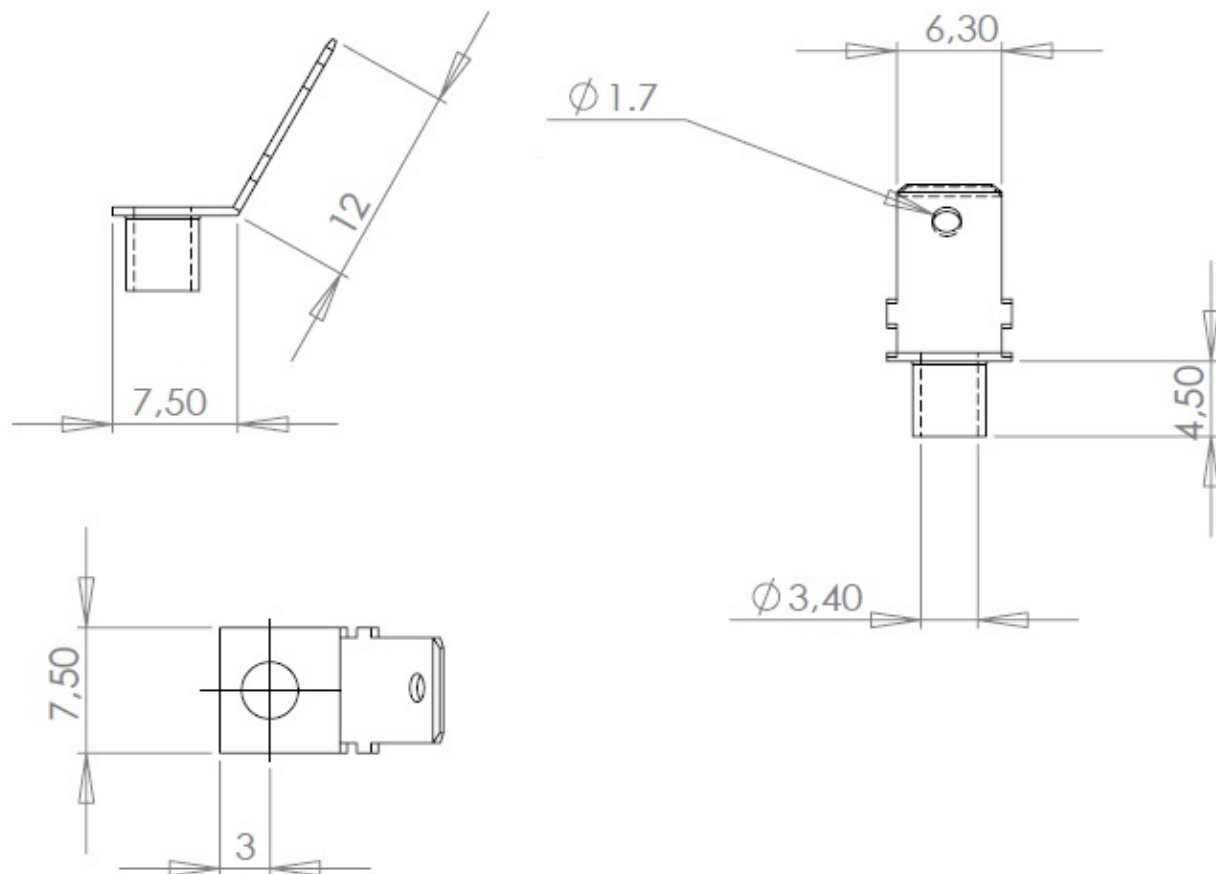

Cosses à languette MFOM

Cosses MFOM - Cosses à languette

 Acheter ce produit en ligne

www.mfom.fr

Caractéristiques électriques

Cosse GS175

Matières

Laiton étamé RoHS