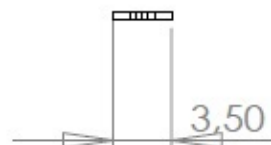

# Cosse Y180L

Cosses MFOM - Cosses MFOM pour CI - 2,8 x 0,5

 Acheter ce produit en ligne

[www.mfom.fr](http://www.mfom.fr)