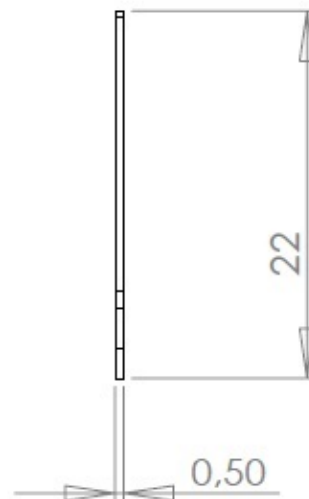

# Cosse Y180L

Cosses MFOM - Cosses MFOM pour CI - 2,8 x 0,5

 Acheter ce produit en ligne

[www.mfom.fr](http://www.mfom.fr)

## Matières

L = Laiton étamé RoHS