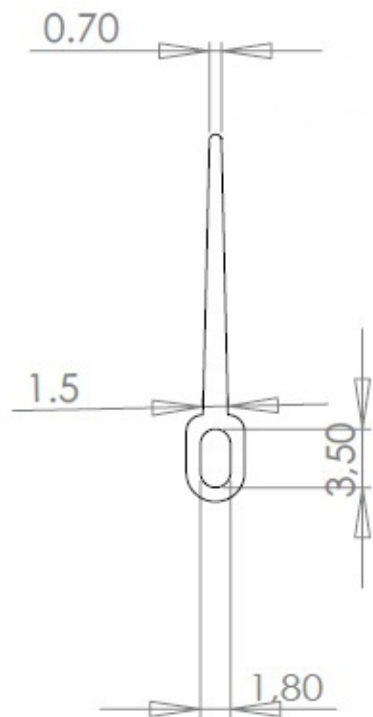

# Cosse Y180L

Cosses MFOM - Cosses MFOM pour CI - 2,8 x 0,5

 Acheter ce produit en ligne

[www.mfom.fr](http://www.mfom.fr)

## Matières

L = Laiton étamé RoHS