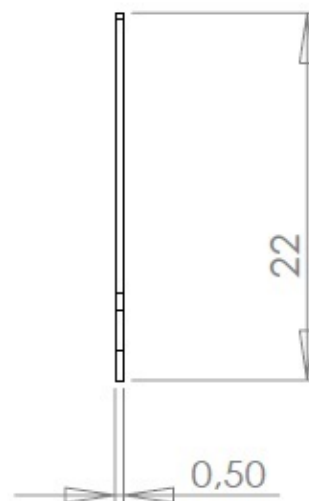

Cosse Y180L

Cosses MFOM - Cosses MFOM pour CI - 2,8 x 0,5

 Acheter ce produit en ligne

www.mfom.fr

Matières

L = Laiton étamé RoHS