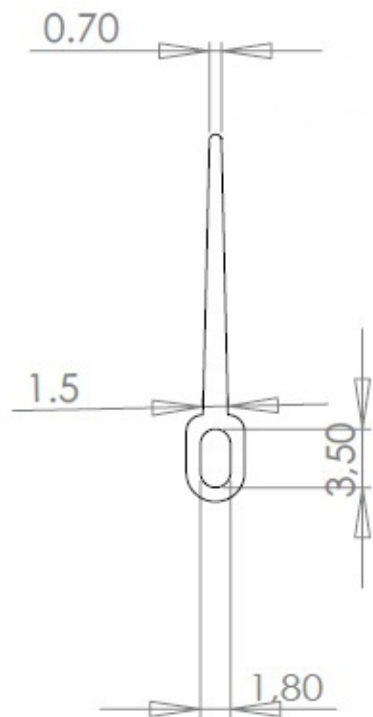

Cosse Y180L

Cosses MFOM - Cosses MFOM pour CI - 2,8 x 0,5

 Acheter ce produit en ligne

www.mfom.fr

Matières

L = Laiton étamé RoHS