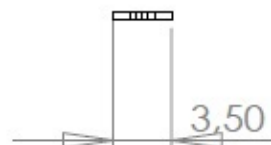

Cosse Y180L

Cosses MFOM - Cosses MFOM pour CI - 2,8 x 0,5

 Acheter ce produit en ligne

www.mfom.fr

Matières

L = Laiton étamé RoHS