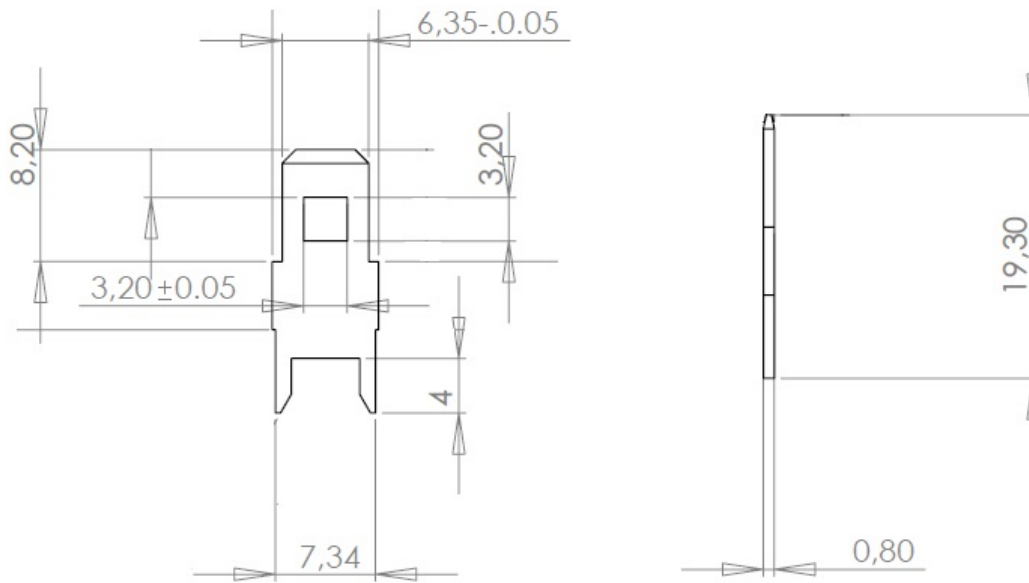

# Cosse LMI 600F19

Cosses MFOM - Cosses MFOM pour CI - 2,8 x 0,8

 Acheter ce produit en ligne

[www.mfom.fr](http://www.mfom.fr)