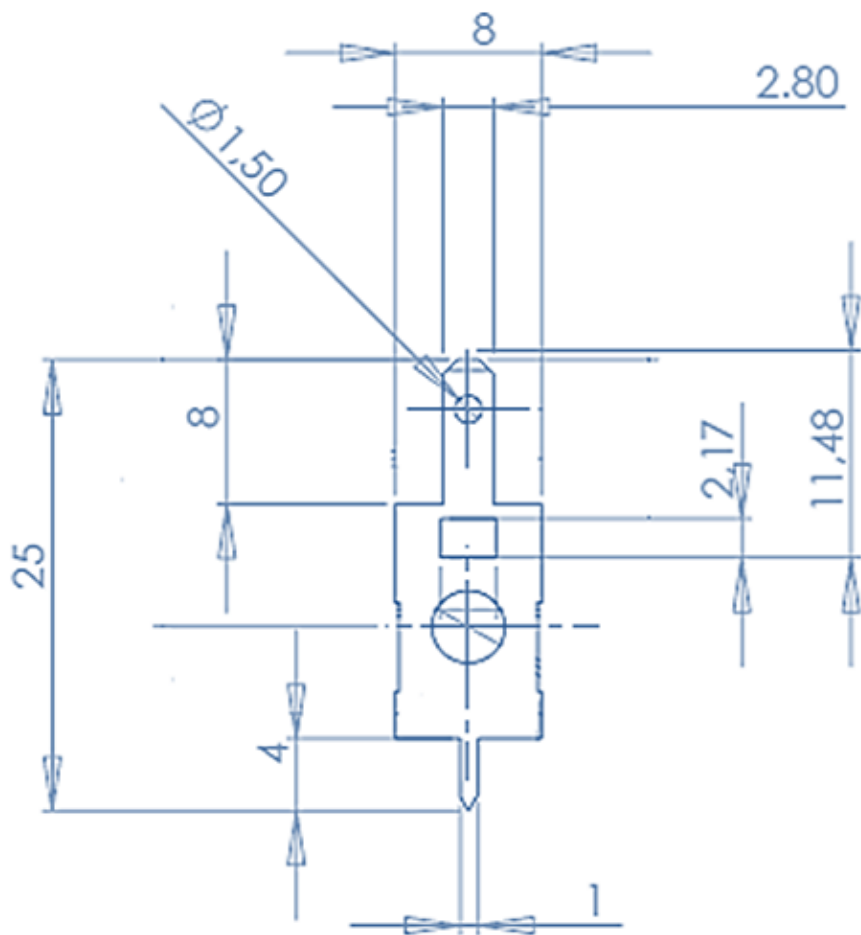

Cosse Y 308 L

Cosses MFOM - Cosses MFOM pour CI - 2,8 x 0,8

 Acheter ce produit en ligne

www.mfom.fr

Matières

Laiton étamé RoHS