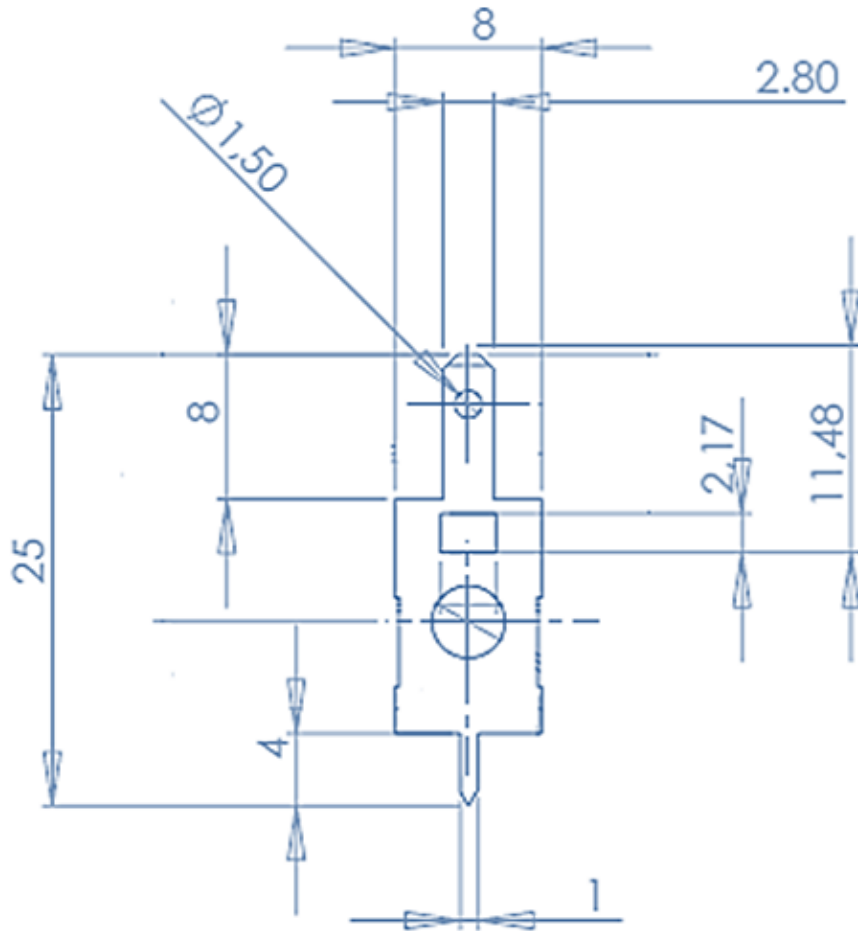

Cosse Y 308 L

Cosses MFOM - Cosses MFOM pour CI - 2,8 x 0,8

 Acheter ce produit en ligne

www.mfom.fr

Matières

Laiton étamé RoHS