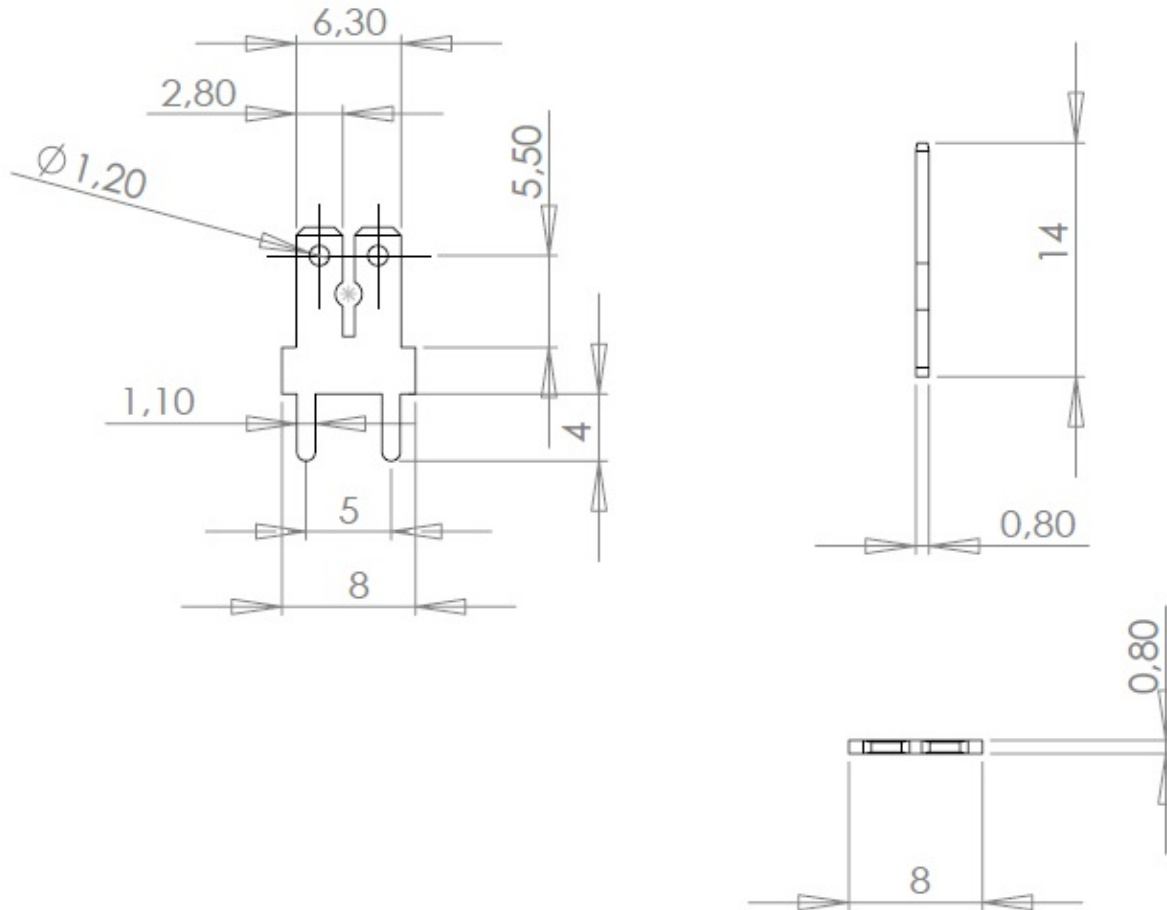

Cosse Y319L - Y319A

Cosses MFOM - Cosses MFOM pour CI - 2,8 x 0,8

 Acheter ce produit en ligne

www.mfom.fr

Matières

L = Laiton étamé RoHS • A = Acier étamé RoHS