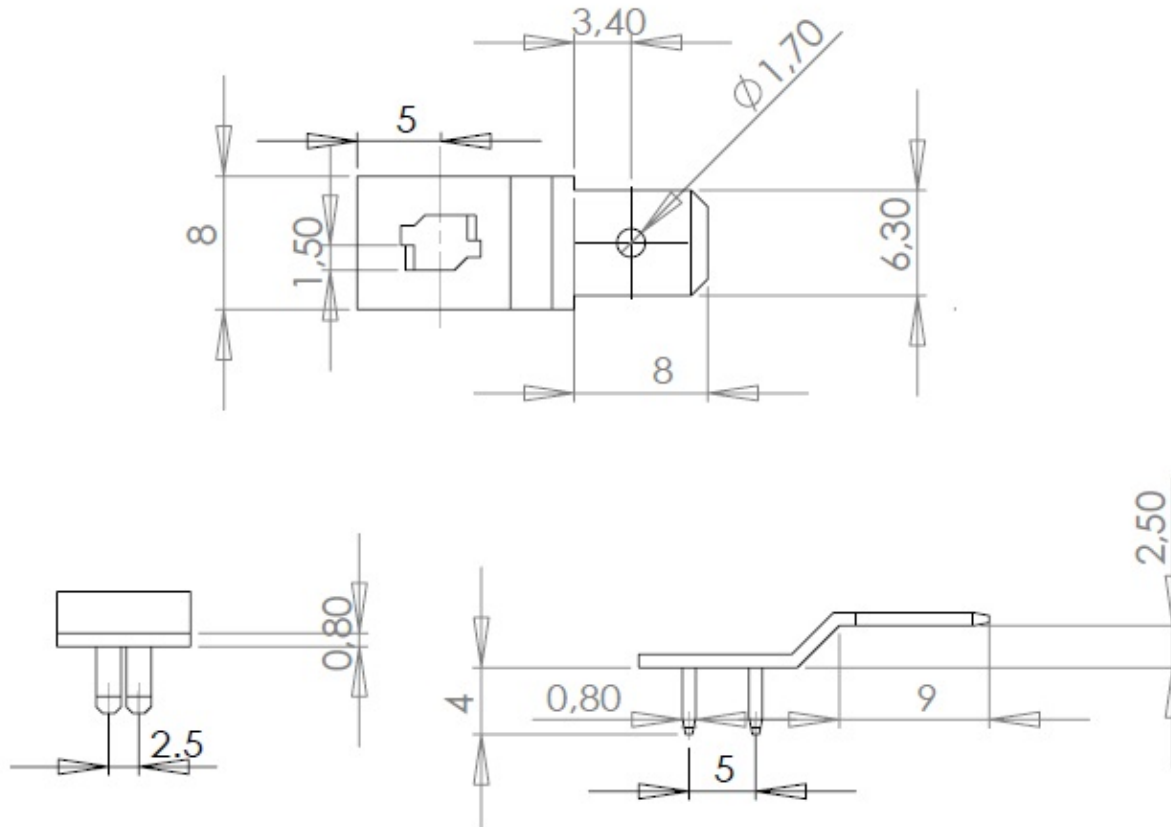

# Cosse Y323L - Y323A

Cosses MFOM - Cosses MFOM pour CI - 6,35 x 0,8

 Acheter ce produit en ligne

[www.mfom.fr](http://www.mfom.fr)

## Matières

L = Laiton étamé RoHS • A = Acier étamé RoHS