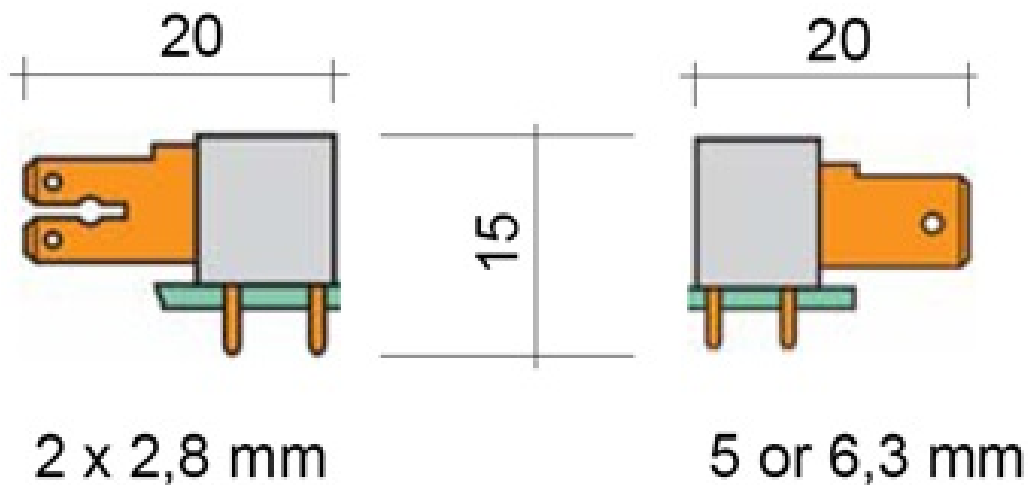

L 117 800 01000 / L 117 300 01000

Réglettes à languettes - LMI

Acheter ce produit en ligne

www.mfom.fr

L 117 800