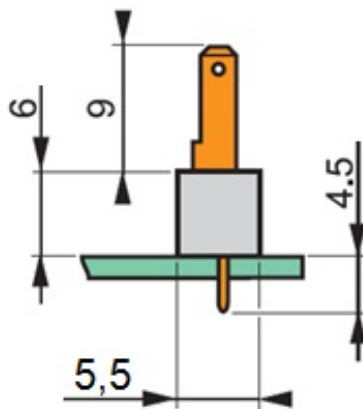

L 115 100 01000 / L 115 300 01000 (références certifiées UL)

Réglettes à languettes - LMI

www.mfom.fr

 Acheter ce produit en ligne

L 115 100

L 115 300

Caractéristiques électriques

Pas: 5,08 mm • • Certification UL:

<http://database.ul.com/cgi-bin/XYV/template/LISEXT/1FRAME/showpage>

Matières

Contact: Laiton • Boîtier: PA 6 UL 94 VO

Autres caractéristiques

Montage spécial sur demande