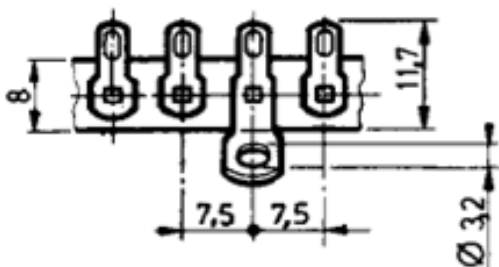

### RELAIS MINIATURE Réf. 2526/50 HF ou VS

Longueur de bande : 0,5 mètre (67 cosses)

Épaisseur isolant : 1,2 mm

Ces relais sont réalisés suivant vos besoins.