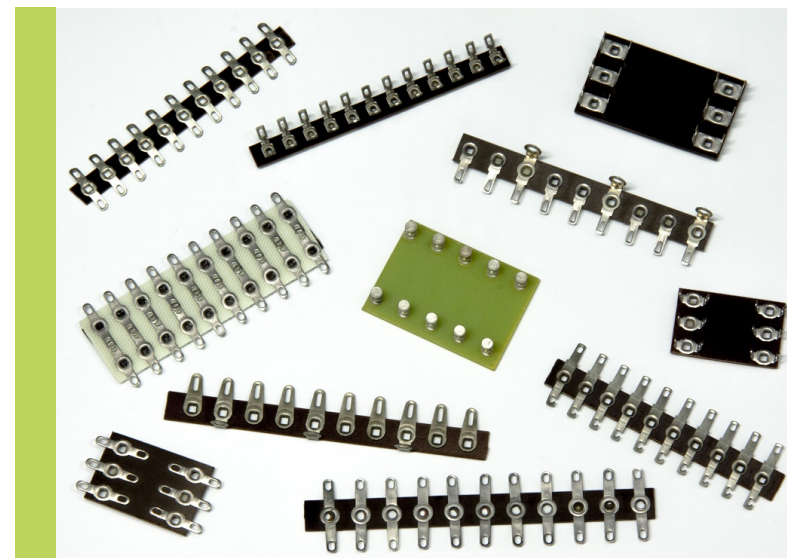

### RELAIS MINIATURE Réf. 2526/50 HF ou VS

Longueur de bande : 0,5 mètre (67 cosses)

Épaisseur isolant : 1,2 mm

Ces relais sont réalisés suivant vos besoins.

### Matières

HF = Carton bakélite • VS = Isolant stratifié à base de tissu de verre et de résine