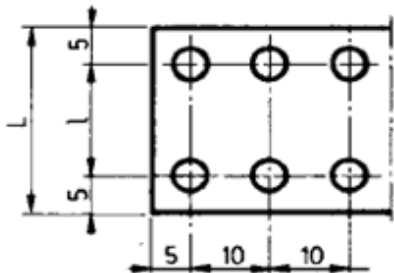

Relais Américains à plots simples

Plaquettes relais - Plaquettes-relais

 Acheter ce produit en ligne

www.mfom.fr

RELAIS AMÉRICAINS A PLOT SIMPLES

(avec 1 ou 2 rangées de plots)

Réf. VS 981/N

(N = nombre de plots désirés)

Longueur de bande :
0,97 m env.
Épaisseur : 2 mm.

Réf. DM 15

Détail d'un plot

Plots en laiton décollété
sertis sur plaque verre-
silicone, épaisseur 2 mm.

Bande double

Réf.	L mm	I mm
VS 982	25	15
VS 983	35	25
VS 984	50	40
VS 985	60	50
VS 986	70	60

Caractéristiques électriques

Plaquette relais 981 • Plaquette relais 982 • Plaquette relais 983 • Plaquette relais 984 • Plaquette relais 985 • Plaquette relais 986