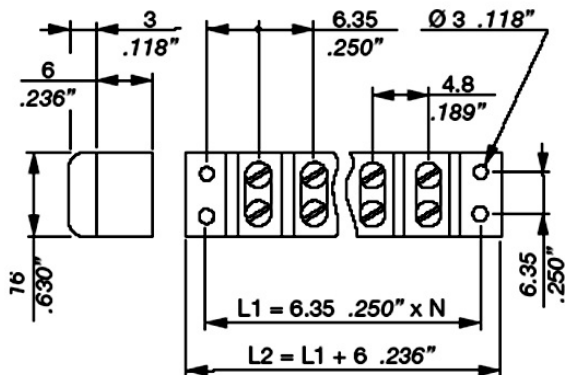

## Réglettes US - Réglette US au pas de 6,35 mm

 Acheter ce produit en ligne

[www.mfom.fr](http://www.mfom.fr)

N= nombre de contacts + 1  
/ number of contacts + 1

### Options

US 636

US 637

Pas : 6,35 mm • Nombre de pôles : 2 à 20

### Caractéristiques électriques

Tension : 300 Volts • Intensité : 10 A