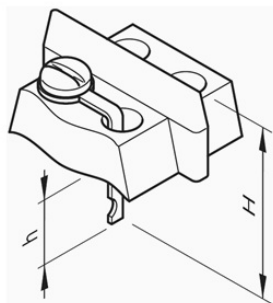

US 950

Réglettes US - Réglette US au pas de 9,52 mm

 Acheter ce produit en ligne

www.mfom.fr

N= nombre de contacts + 1
/ numbers of contacts + 1

Options

US 951

Pas : 9,52 mm • Nombre de pôles : 2 à 22

Caractéristiques électriques

Tension : 500 Volts • Intensité : 10 A

Matières

Vis : Acier • Contact : Laiton • Matière : Thermodur UL VO

Autres caractéristiques

Marquage sur demande • Montage cosses sur demande •
Couvercle de protection