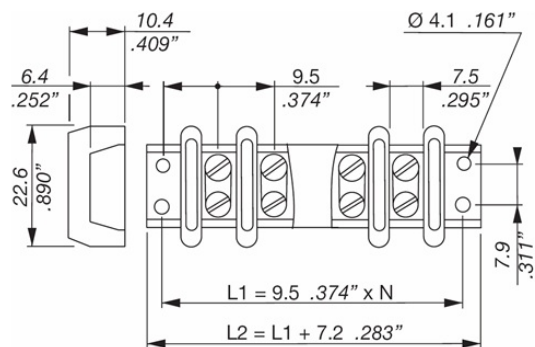

US 950

Réglettes US - Réglette US au pas de 9,52 mm

 Acheter ce produit en ligne

www.mfom.fr

N= nombre de contacts + 1
/ numbers of contacts + 1

Options

US 951

Pas : 9,52 mm • Nombre de pôles : 2 à 22

Caractéristiques électriques

Tension : 500 Volts • Intensité : 10 A

Matières

Vis : Acier • Contact : Laiton • Matière : Thermodur UL VO

Autres caractéristiques

Marquage sur demande • Montage cosses sur demande •
Couvercle de protection