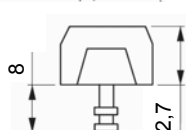

Réglettes US / Barrier strip terminal blocks

US 716

Pas / spacing : 11,1 mm

Nombre de pôles : 2 à 22

N = nombre de contacts + 1
/ numbers of contacts + 1

Options

US 716-100

US 716-200

US 716-600

US 716-300

Caractéristiques électriques /
Electrical characteristics

Tension / rated voltage : 500 Volts
Intensité / rated current : 20 A

Matière / material

Vis / screw : acier / steel
Contact / terminal : laiton / brass
Matière / Insulation body : PBT

Autres caractéristiques /
Other characteristics

Marquage sur demande / Marking on request
Montage cosses sur demande
/ Special mounting on request
Couvercle de protection
/ Protection cover

US 110

Pas / spacing : 11,1 mm

Nombre de pôles : 2 à 22

N = nombre de contacts + 1
/ numbers of contacts + 1

Options

Caractéristiques électriques /
Electrical characteristics

Tension / rated voltage : 500 Volts
Intensité / rated current : 20 A

Matière / material

Vis / screw : acier / steel
Contact / terminal : laiton / brass
Matière / Insulation body : Thermodur

Autres caractéristiques /
Other characteristics

Marquage sur demande / Marking on request
Montage cosses sur demande
/ Special mounting on request
Couvercle de protection
/ Protection cover

L 47 000

Pas / spacing : 11,1 mm

Nombre de pôles : 2 à 20

N = nombre de contacts + 1
/ numbers of contacts + 1

Options

Caractéristiques électriques /
Electrical characteristics

Tension / rated voltage : 500 Volts
Intensité / rated current : 20 A

Matière / material

Vis / screw : acier / steel
Contact / terminal : laiton / brass
Matière / Insulation body : PA 66

Autres caractéristiques /
Other characteristics

Marquage sur demande / Marking on request
Montage cosses sur demande
/ Special mounting on request
Couvercle de protection
/ Protection cover