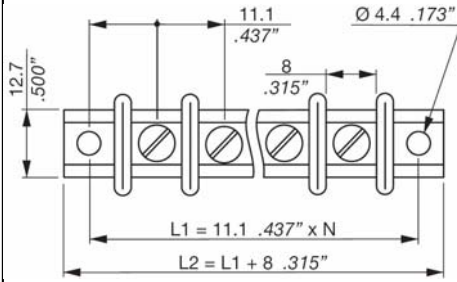

## Réglettes US / Barrier strip terminal blocks

## US 716

Pas / spacing : 11,1 mm

Nombre de pôles : 2 à 22

US 716-100 - 3

N = nombre de contacts + 1  
/ numbers of contacts + 1

## US 716-300

Caractéristiques électriques /  
Electrical characteristics

Tension / rated voltage : 500 Volts  
Intensité / rated current : 20 A

Matière / material

Vis / screw : acier / steel  
Contact / terminal : laiton / brass  
Matière / Insulation body : PBT

## L 47 000

Pas / spacing : 11,1 mm

Nombre de pôles : 2 à 20

L 47 000

N = nombre de contacts + 1  
/ numbers of contacts + 1