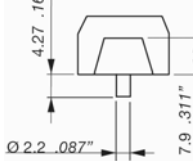

US 716-200

US 716-600