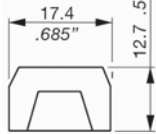

Options

US 716-100