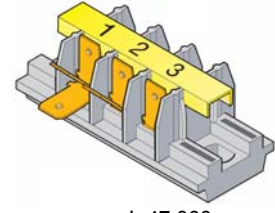

## L 47 000

Pas / spacing : 11,1 mm

Nombre de pôles : 2 à 20

L 47 000

N = nombre de contacts + 1  
/ numbers of contacts + 1