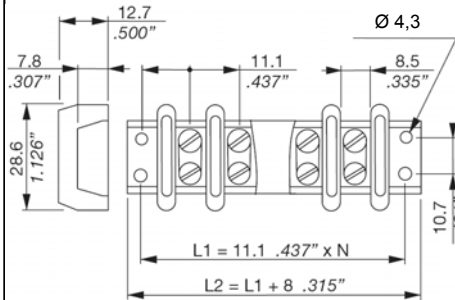

## US 110

Pas / spacing : 11,1 mm

Nombre de pôles : 2 à 22

US 110 - 3

N = nombre de contacts + 1  
/ numbers of contacts + 1