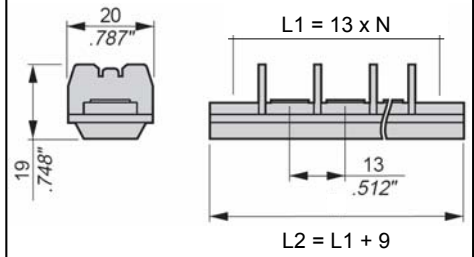

## L 47 000

Pas / spacing : 11,1 mm

Nombre de pôles : 2 à 20

L 47 000

N = nombre de contacts + 1  
/ numbers of contacts + 1