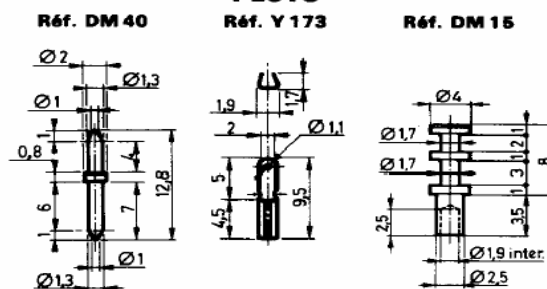

Cosses en laiton étamé / Tinning brass terminals

COSSSES A LANGUETTE 2,8 ou 6,3

	Y171 A		Y135		Y178/01						
	3,1 - 15,0 6,3 A 0,5 *					4,1 - 15,0 6,3 A 0,5 *	3,0 5,0 14,4 3,0 A 0,5 *	3,7 5,0 24,5 5,0 B 0,5	3,2 5,0 15,6 3,5 A 0,5		
	Y128		Y126/01 Y126/03		Y121	Conique					
								2,4 3,0 8,5+5+4 5x4 A 0,5 *	2,8 5,0 24,5 3,5 B 0,5 *	2,8 3,5 7+9,1+9,1 3,5 B 0,3	3,4 7,5 19,5 4,5 Faston 6,3 0,5 *

COSSSES POUR FILS ET CÂBLES

d1 ..... mm d2 ..... mm d3 ..... mm L ..... mm e ..... mm Standard ..	Cosse à river pour câbles	19		1165	1165 B		1150	1151		214	214 A		1153		1152	1154	1157	1158		435/32	435/42		1210/01	1210	1210/02
	- 4,3 2,0 7,1 0,3	2,2 4,6 1,6 8,3 0,3		2,6 4,6 1,6 8,3 0,3	3,2 7,3 2,0 14,6 0,4		4,2 7,3 2,0 14,6 0,4	3,2 8,5 2,5 15,2 0,6		4,2 8,5 2,5 15,2 0,6	3,2 6,6 2,0 12,0 0,5		4,2 6,6 2,0 12,0 0,5		4,1 10,0 2,6 15,5 0,8	5,0 10,0 2,5 15,5 0,8	6,5 10,0 2,5 15,5 0,8								

DOUILLES

PLOTS

CONTACT LYRE

Réf. 929 B