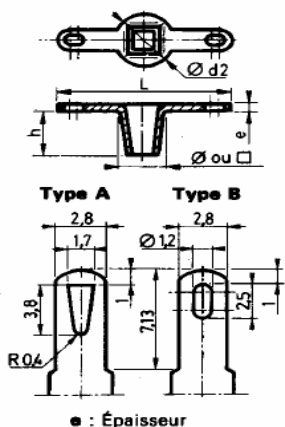

Cosses en laiton étamé / Tinning brass terminals

COSSSES A LANGUETTE 2,8 ou 6,3

	Y171 A		Y135		Y178/01		
	3,1 - 15,0 6,3 A 0,5 *					4,1 - 15,0 6,3 A 0,5 *	3,0 5,0 14,4 3,0 A 0,5 *
	Y128		Y126/01 Y126/03		Y121	Conique	

COSSSES POUR FILS ET CÂBLES

d1 mm d2 mm d3 mm L mm e mm Standard ..	Cosse à river pour câbles	19		1165	1165 B		1150	1151		214	214 A		1153		1152	1154	1157	1158		435/32	435/42		1210/01	1210	1210/02
	- 4,3 2,0 7,1 0,3	2,2 4,6 1,6 8,3 0,3		2,6 4,6 1,6 8,3 0,3	3,2 7,3 2,0 14,6 0,4		4,2 7,3 2,0 14,6 0,4	3,2 8,5 2,5 15,2 0,6		4,2 8,5 2,5 15,2 0,6	3,2 6,6 2,0 12,0 0,5		4,2 6,6 2,0 12,0 0,5		4,1 10,0 2,6 15,5 0,8	5,0 10,0 2,5 15,5 0,8	6,5 10,0 2,5 15,5 0,8								

DOUILLES

PLOTS

CONTACT LYRE

Réf. 929 B