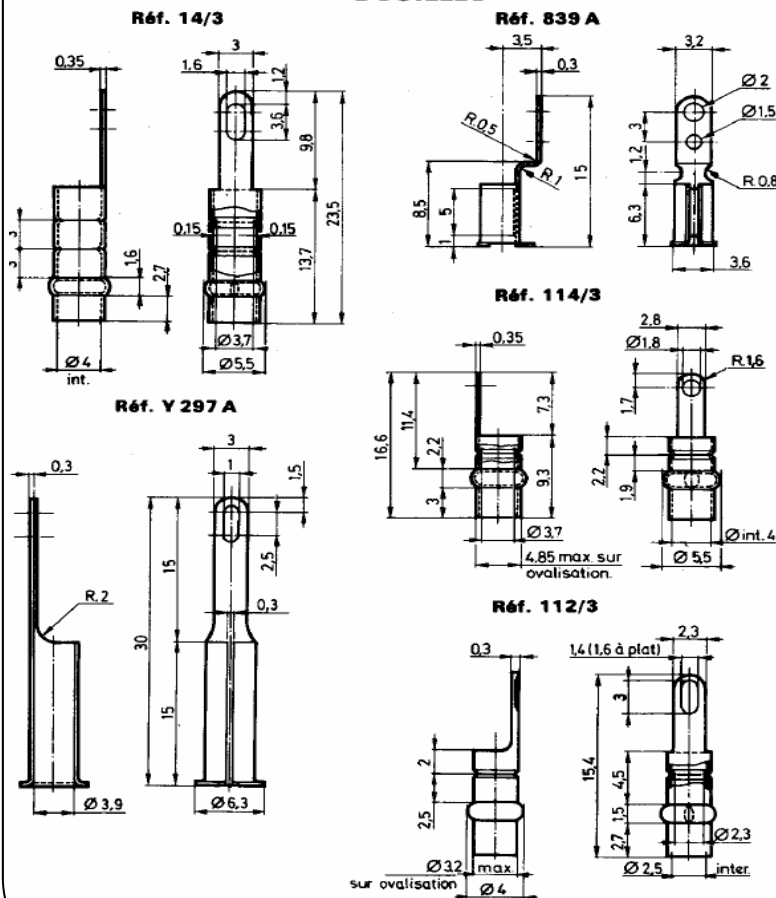

Cosses en laiton étamé / Tinning brass terminals

COSSSES A LANGUETTE 2,8 ou 6,3

	Y171 A		Y135		Y178/01		
	3,1 - 15,0 6,3 A 0,5 *					4,1 - 15,0 6,3 A 0,5 *	3,0 5,0 14,4 3,0 A 0,5 *
	Y128		Y126/01 Y126/03		Y121	Conique	

COSSSES POUR FILS ET CÂBLES

d1 mm d2 mm d3 mm L mm e mm Standard ..	Cosse à river pour câbles	19		1165	1165 B		1150	1151		214	214 A		1153		1152	1154	1157	1158		435/32	435/42		1210/01	1210	1210/02
	- 4,3 2,0 7,1 0,3	2,2 4,6 1,6 8,3 0,3		2,6 4,6 1,6 8,3 0,3	3,2 7,3 2,0 14,6 0,4		4,2 7,3 2,0 14,6 0,4	3,2 8,5 2,5 15,2 0,6		4,2 8,5 2,5 15,2 0,6	3,2 6,6 2,0 12,0 0,5		4,2 6,6 2,0 12,0 0,5		4,1 10,0 2,6 15,5 0,8	5,0 10,0 2,5 15,5 0,8	6,5 10,0 2,5 15,5 0,8								

DOUILLES

PLOTS

CONTACT LYRE

Réf. 929 B