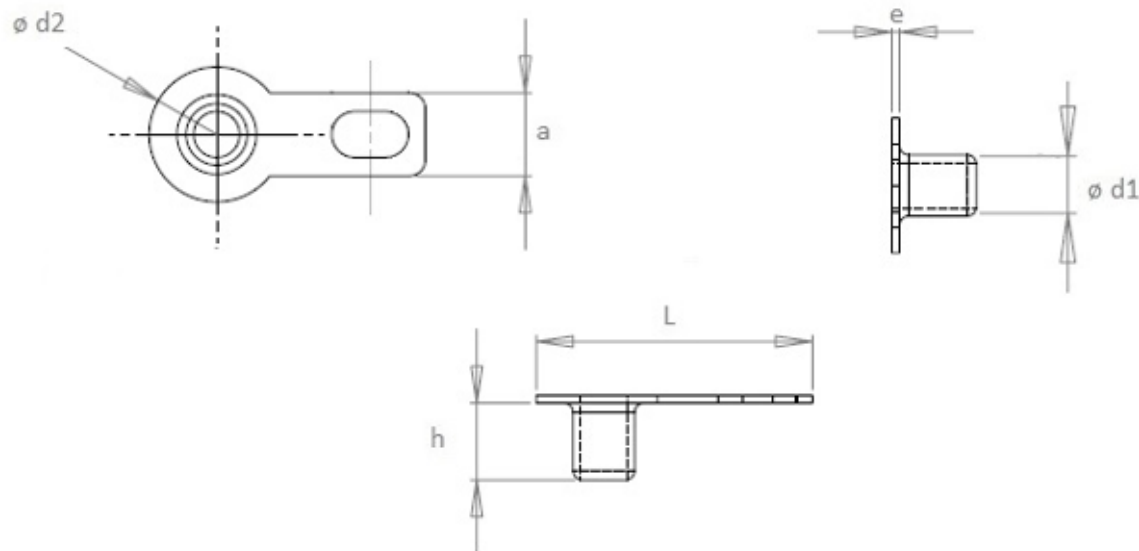

Cosses à river MFOM

Cosses MFOM - Cosses à river MFOM

 Acheter ce produit en ligne

www.mfom.fr

	H	862 sans trou	777	777/01 sans trou	784	784 B	50	51	878	871/02	846	21 long.	874
d1 .. mm	2,50	1,90	2,00	2,00	2,00	2,00	2,50	2,50	2,90	3,00	3,00	3,00	3,50
h .. mm	3,30	2,75	2,50	2,50	3,60	3,50	2,50	3,00	2,60	4,00	4,50	5,00	3,50
L .. mm	15,00	23,00	9,00	9,00	9,50	10,00	10,00	12,00	11,50	15,00	15,50	25,00	17,10
d2 .. mm	5,30	5,00	4,40	4,40	5,00	4,00	4,40	5,50	4,00	6,30	7,00	6,50	6,00
a .. mm	3,00	1,50	2,70	2,70	3,00	2,50	2,50	3,50	3,50	3,20	4,00	3,20	3,50
e .. mm	0,25	0,25	0,25	0,25	0,25	0,30	0,30	0,40	0,40	0,40	0,40	0,40	0,70

Caractéristiques électriques

Cosses H, 862, 777, 777/01, 784, 784B, 50, 51, 878, 871/02, 846, 21, 707, 874

Matières

Laiton étamé RoHS

Autres caractéristiques

Autres matières et autres traitements sur demande