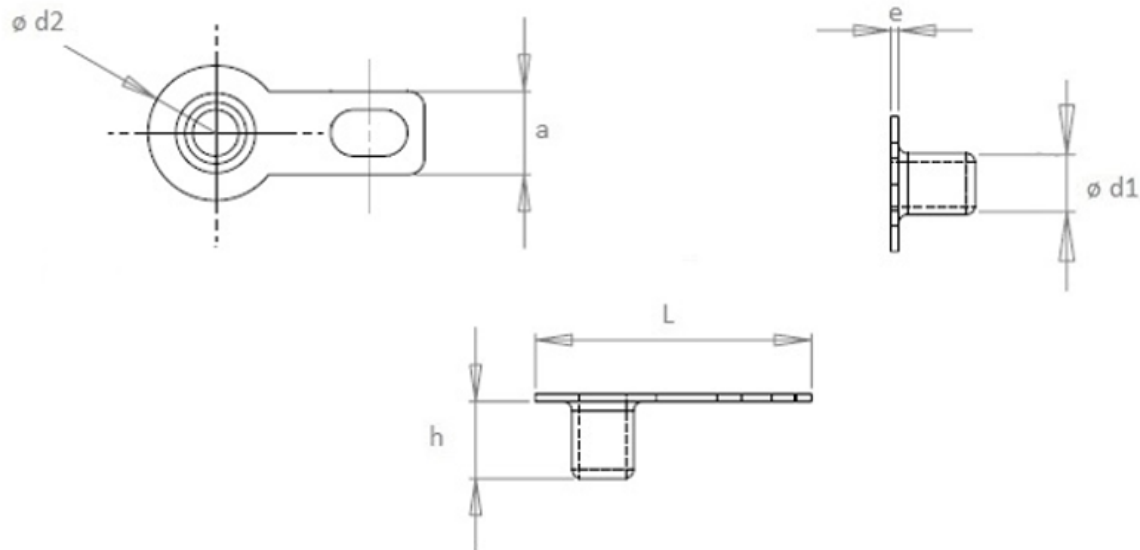

Cosses à river MFOM

Cosses MFOM - Cosses à river MFOM

 Acheter ce produit en ligne

www.mfom.fr

	862 sans trou	777	777/01 sans trou	784	784 B	50	51	878	871/02	846	21 long.	874
d1 .. mm	1,90	2,00	2,00	2,00	2,00	2,50	2,50	2,90	3,00	3,00	3,00	3,50
h .. mm	2,75	2,50	2,50	3,60	3,50	2,50	3,00	2,60	4,00	4,50	5,00	3,50
L .. mm	23,00	9,00	9,00	9,50	10,00	10,00	12,00	11,50	15,00	15,50	25,00	17,10
d2 .. mm	5,00	4,40	4,40	5,00	4,00	4,40	5,50	4,00	6,30	7,00	6,50	6,00
a .. mm	1,50	2,70	2,70	3,00	2,50	2,50	3,50	3,50	3,20	4,00	3,20	3,50
e .. mm	0,25	0,25	0,25	0,25	0,30	0,30	0,40	0,40	0,40	0,40	0,40	0,70

Caractéristiques électriques

Cosses 862, 777, 777/01, 784, 784B, 50, 51, 878, 871/02, 846, 21, 874

Matières

Laiton étamé RoHS

Autres caractéristiques

Autres matières et autres traitements sur demande