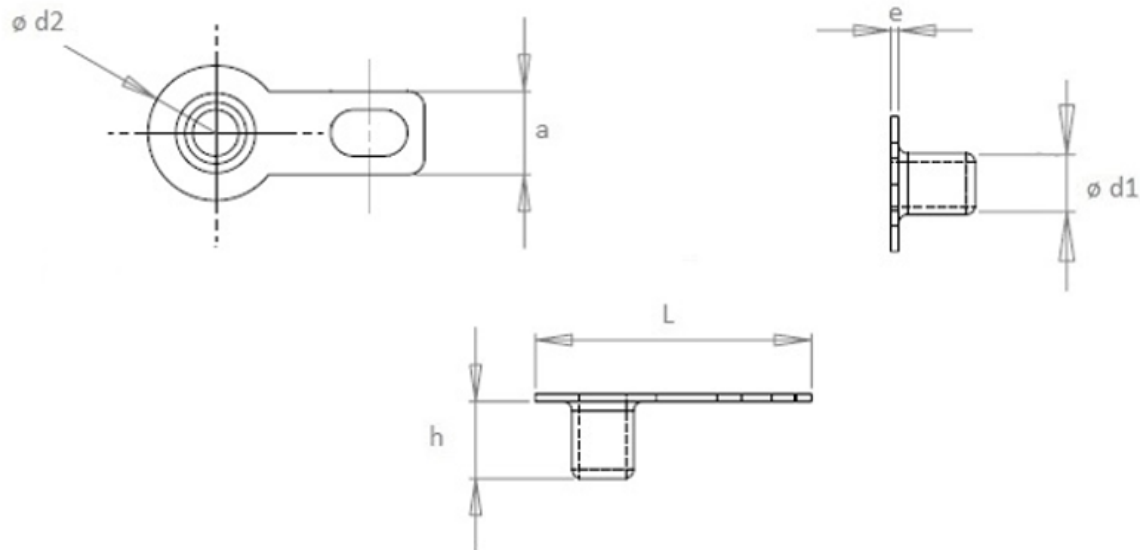

## Cosses MFOM - Cosses à river MFOM

 Acheter ce produit en ligne

[www.mfom.fr](http://www.mfom.fr)

|          | 862<br>sans trou | 777  | 777/01<br>sans trou | 784  | 784 B | 50    | 51    | 878   | 871/02 | 846   | 21<br>long. | 874   |
|----------|------------------|------|---------------------|------|-------|-------|-------|-------|--------|-------|-------------|-------|
| d1 .. mm | 1,90             | 2,00 | 2,00                | 2,00 | 2,00  | 2,50  | 2,50  | 2,90  | 3,00   | 3,00  | 3,00        | 3,50  |
| h .. mm  | 2,75             | 2,50 | 2,50                | 3,60 | 3,50  | 2,50  | 3,00  | 2,60  | 4,00   | 4,50  | 5,00        | 3,50  |
| L .. mm  | 23,00            | 9,00 | 9,00                | 9,50 | 10,00 | 10,00 | 12,00 | 11,50 | 15,00  | 15,50 | 25,00       | 17,10 |
| d2 .. mm | 5,00             | 4,40 | 4,40                | 5,00 | 4,00  | 4,40  | 5,50  | 4,00  | 6,30   | 7,00  | 6,50        | 6,00  |
| a .. mm  | 1,50             | 2,70 | 2,70                | 3,00 | 2,50  | 2,50  | 3,50  | 3,50  | 3,20   | 4,00  | 3,20        | 3,50  |
| e .. mm  | 0,25             | 0,25 | 0,25                | 0,25 | 0,30  | 0,30  | 0,40  | 0,40  | 0,40   | 0,40  | 0,40        | 0,70  |

### Caractéristiques électriques

Cosses 862, 777, 777/01, 784, 784B, 50, 51, 878, 871/02, 846, 21, 874