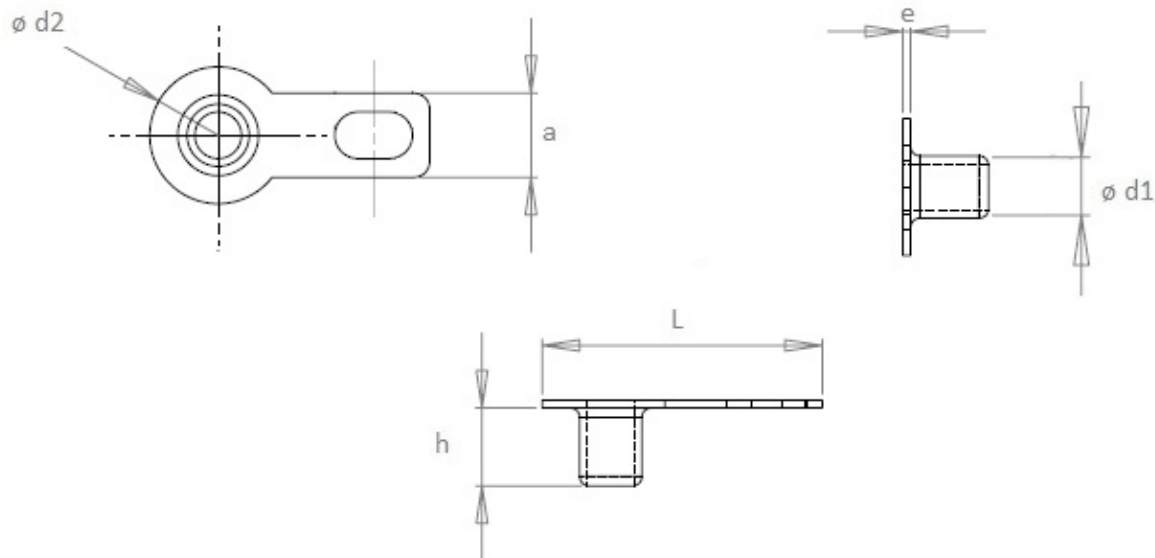

Cosses à river MFOM

Cosses MFOM - Cosses à river MFOM

 Acheter ce produit en ligne

www.mfom.fr

	H	862 sans trou	777	777/01 sans trou	784	784 B	50	51	878	871/02	846	21 long.	874
d1 .mm	1,90	1,90	2,00	2,00	2,00	2,00	2,50	2,50	2,90	3,00	3,00	3,00	3,50
h .. mm	3,30	2,75	2,50	2,50	3,60	3,50	2,50	3,00	2,60	4,00	4,50	5,00	3,50
L .. mm	15,00	23,00	9,00	9,00	9,50	10,00	10,00	12,00	11,50	15,00	15,50	25,00	17,10
d2 . mm	5,30	5,00	4,40	4,40	5,00	4,00	4,00	5,50	4,00	6,30	7,00	6,50	6,00
a .. mm	3,00	1,50	2,70	2,70	3,00	2,50	2,50	3,30	3,50	3,20	4,00	3,20	3,50
e .. mm	0,25	0,25	0,25	0,25	0,25	0,30	0,30	0,40	0,40	0,40	0,40	0,40	0,70

Caractéristiques électriques

Cosses H, 862, 777, 777/01, 784, 784B, 50, 51, 878, 871/02, 846, 21, 707, 874

Matières

Laiton étamé RoHS

Autres caractéristiques

Autres matières et autres traitements sur demande