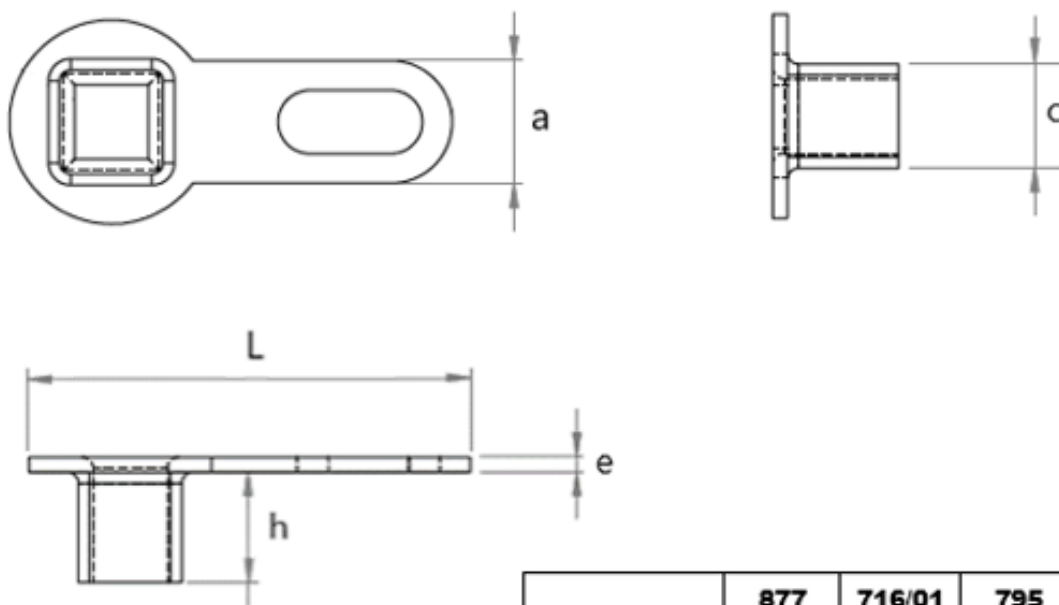

Cosses à river MFOM

Cosses MFOM - Cosses à river MFOM

 Acheter ce produit en ligne

www.mfom.fr

	877	716/01	795	31
D1 ou c. mm	1,7	2,0	2,8	2,8
h .. mm	3,3	3,5	3,0	3,5
L .. mm	11,0	15,0	12,0	15,0
a .. mm	3,3	3,4	3,3	3,4
e .. mm	0,4	0,4	0,4	0,4

Caractéristiques électriques

Cosses 877, 716/01, 795, 31

Matières

Laiton étamé RoHS

Autres caractéristiques

Autres matières et autres traitements sur demande