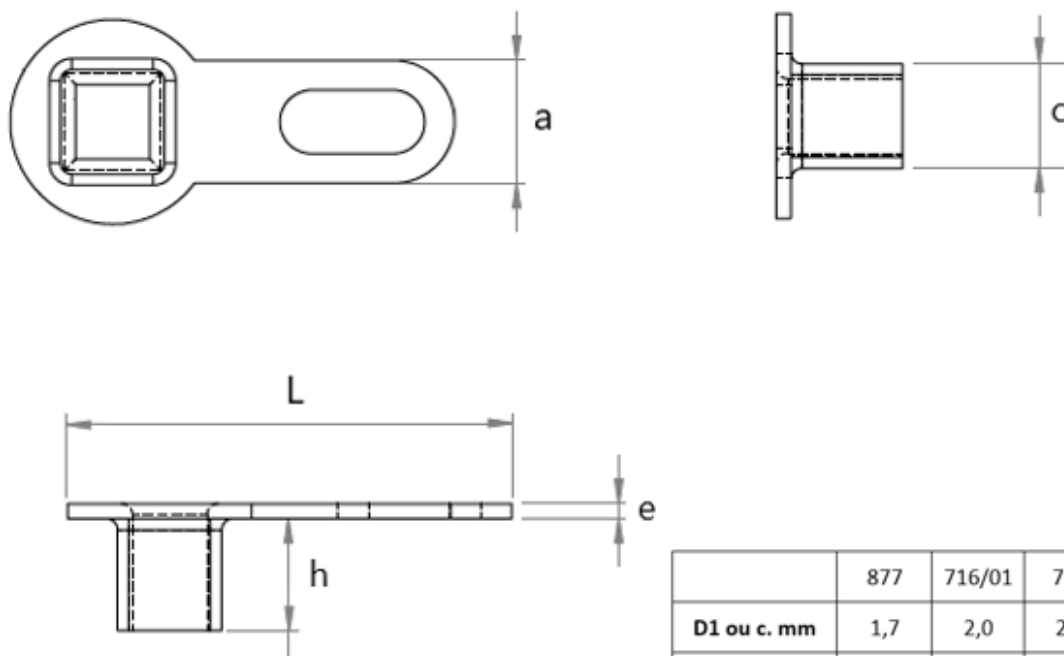

Cosses à river MFOM

Cosses MFOM - Cosses à river MFOM

 Acheter ce produit en ligne

www.mfom.fr

	877	716/01	795	31
D1 ou c. mm	1,7	2,0	2,8	2,8
h .. mm	3,5	3,5	3,0	3,5
L .. mm	11,0	15,0	12,0	15,0
a .. mm	3,0	3,4	3,3	3,4
e .. mm	0,4	0,4	0,4	0,4

Caractéristiques électriques

Cosses 877, 716/01, 795, 31

Matières

Laiton étamé RoHS

Autres caractéristiques

Autres matières et autres traitements sur demande