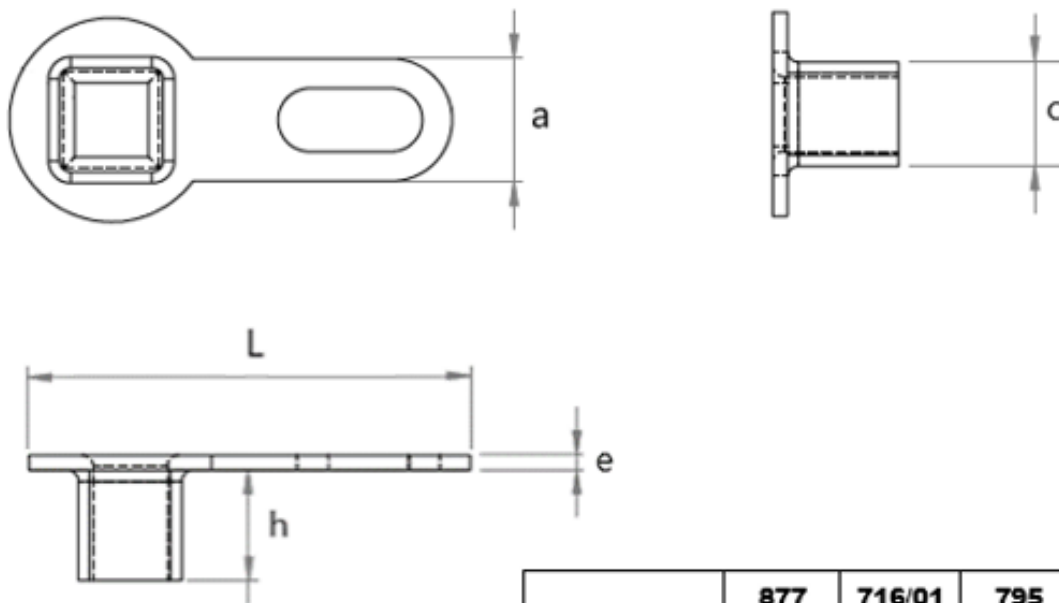

## Cosses MFOM - Cosses à river MFOM

 Acheter ce produit en ligne

[www.mfom.fr](http://www.mfom.fr)

	<b>877</b>	<b>716/01</b>	<b>795</b>	<b>31</b>
<b>D1 ou c. mm</b>	1,7	2,0	2,8	2,8
<b>h .. mm</b>	3,3	3,5	3,0	3,5
<b>L .. mm</b>	11,0	15,0	12,0	15,0
<b>a .. mm</b>	3,3	3,4	3,3	3,4
<b>e .. mm</b>	0,4	0,4	0,4	0,4

### Caractéristiques électriques

Cosses 877, 716/01, 795, 31