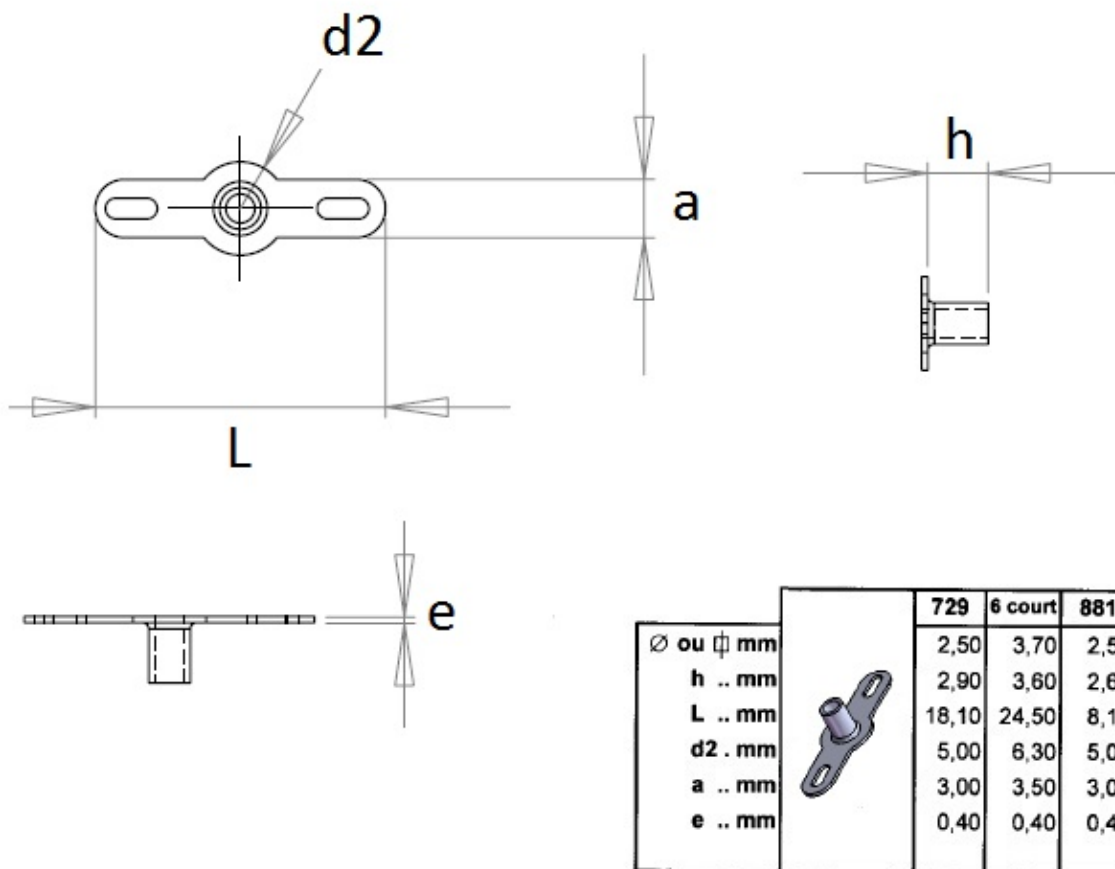

Cosses à river MFOM

Cosses MFOM - Cosses à river MFOM

 Acheter ce produit en ligne

www.mfom.fr

Caractéristiques électriques

Cosses 729, 6, 881

Matières

Laiton étamé RoHS