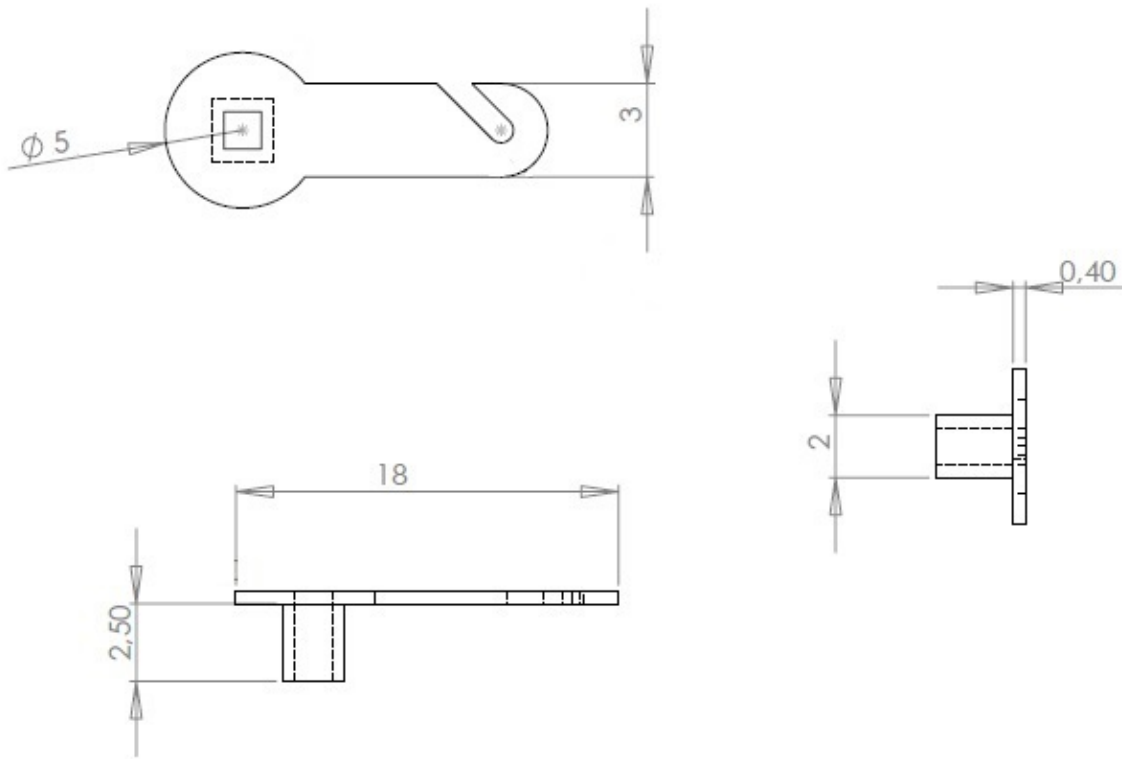

Cosses à river MFOM

Cosses MFOM - Cosses à river MFOM

 Acheter ce produit en ligne

www.mfom.fr

Caractéristiques électriques

Cosse 890

Matières

Laiton étamé RoHS