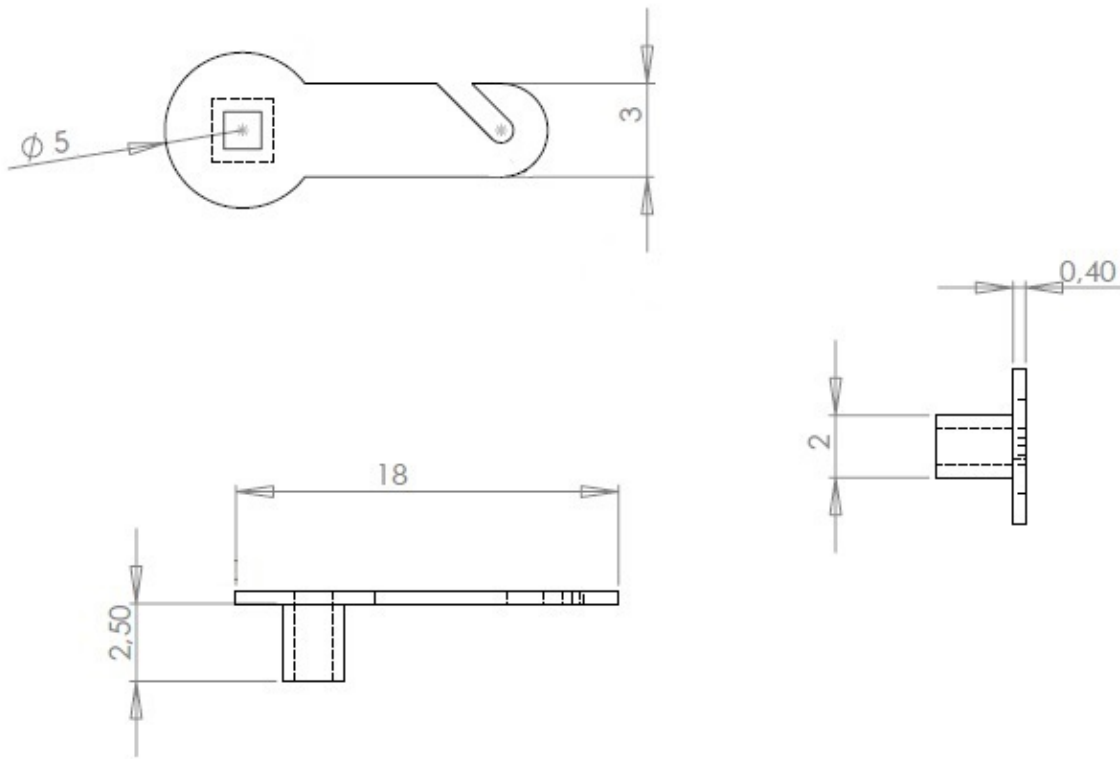

Cosses à river MFOM

Cosses MFOM - Cosses à river MFOM

 Acheter ce produit en ligne

www.mfom.fr

Caractéristiques électriques

Cosse 890

Matières

Laiton étamé RoHS