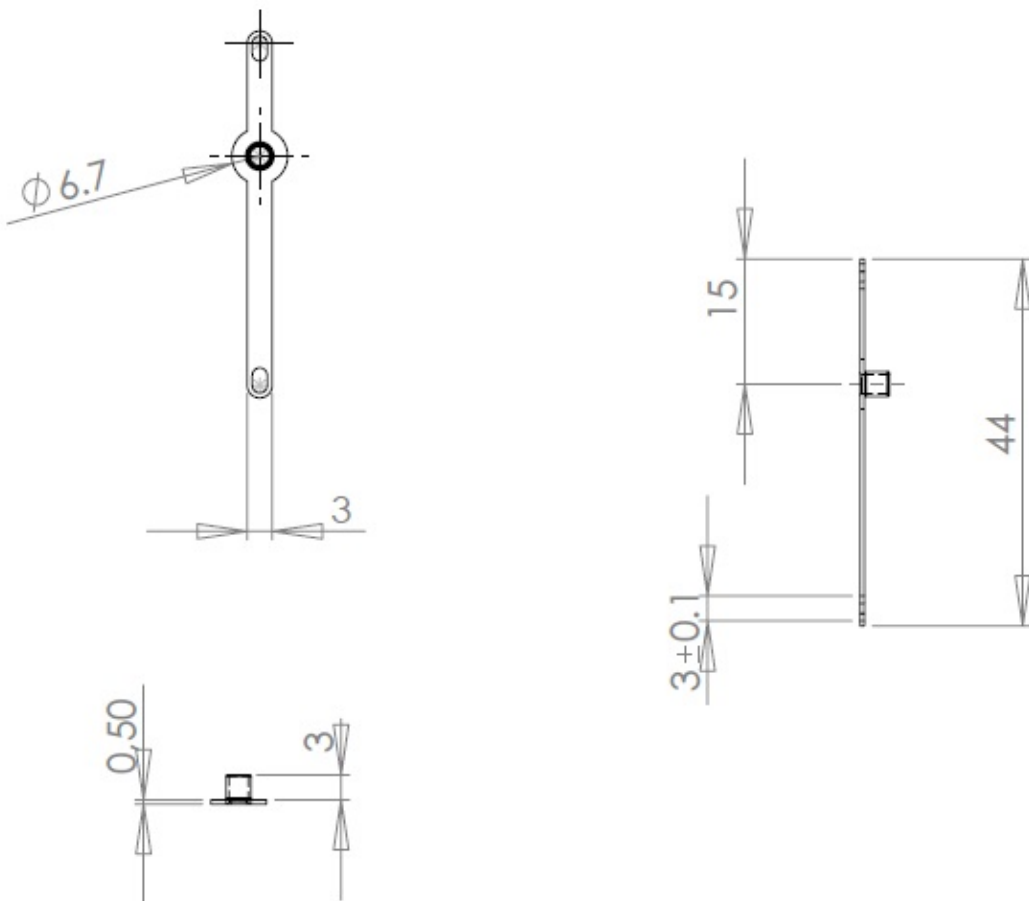

Cosses à river MFOM

Cosses MFOM - Cosses à river MFOM

 Acheter ce produit en ligne

www.mfom.fr

Caractéristiques électriques

Cosse 734

Matières

Laiton étamé RoHS