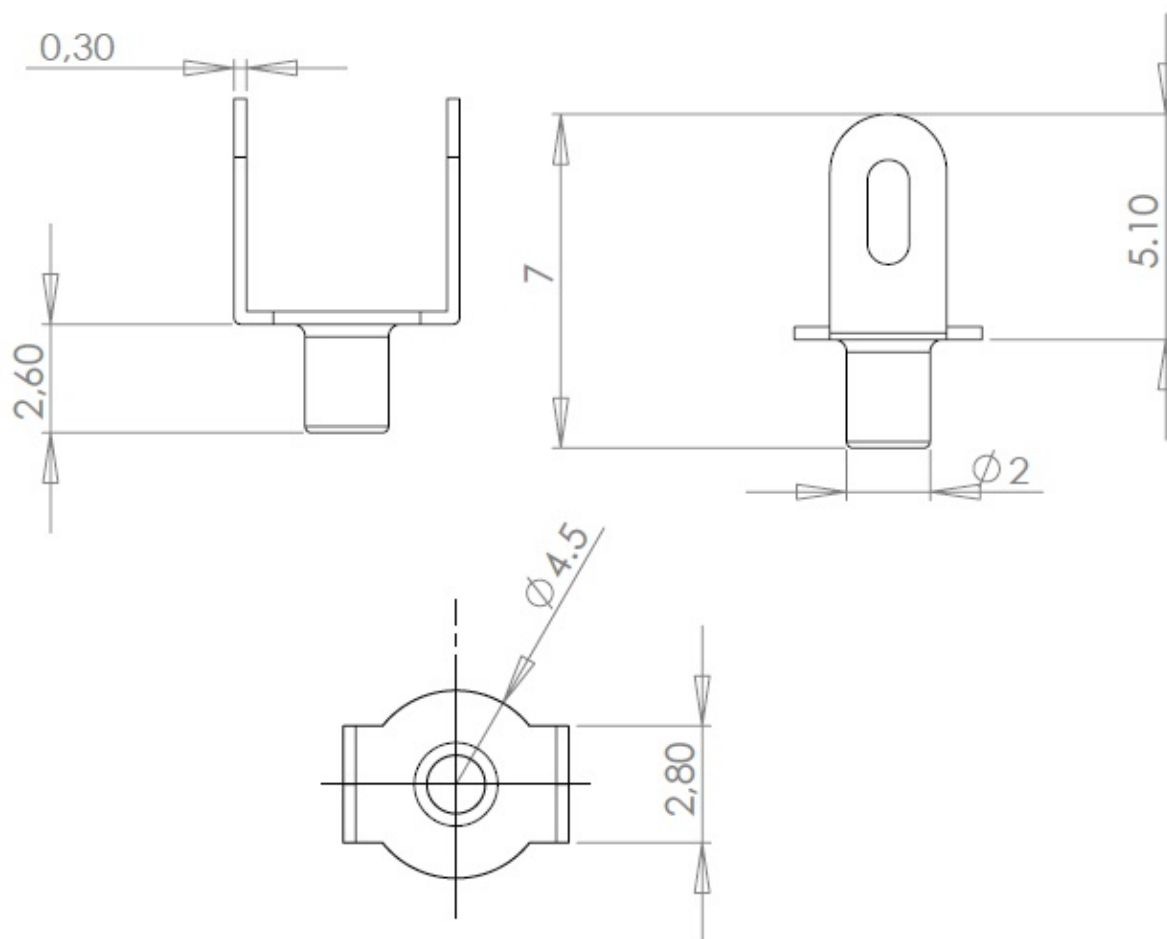

Cosses à river MFOM

Cosses MFOM - Cosses à river MFOM

 Acheter ce produit en ligne

www.mfom.fr

Caractéristiques électriques

Cosse 881D

Matières

Laiton étamé RoHS