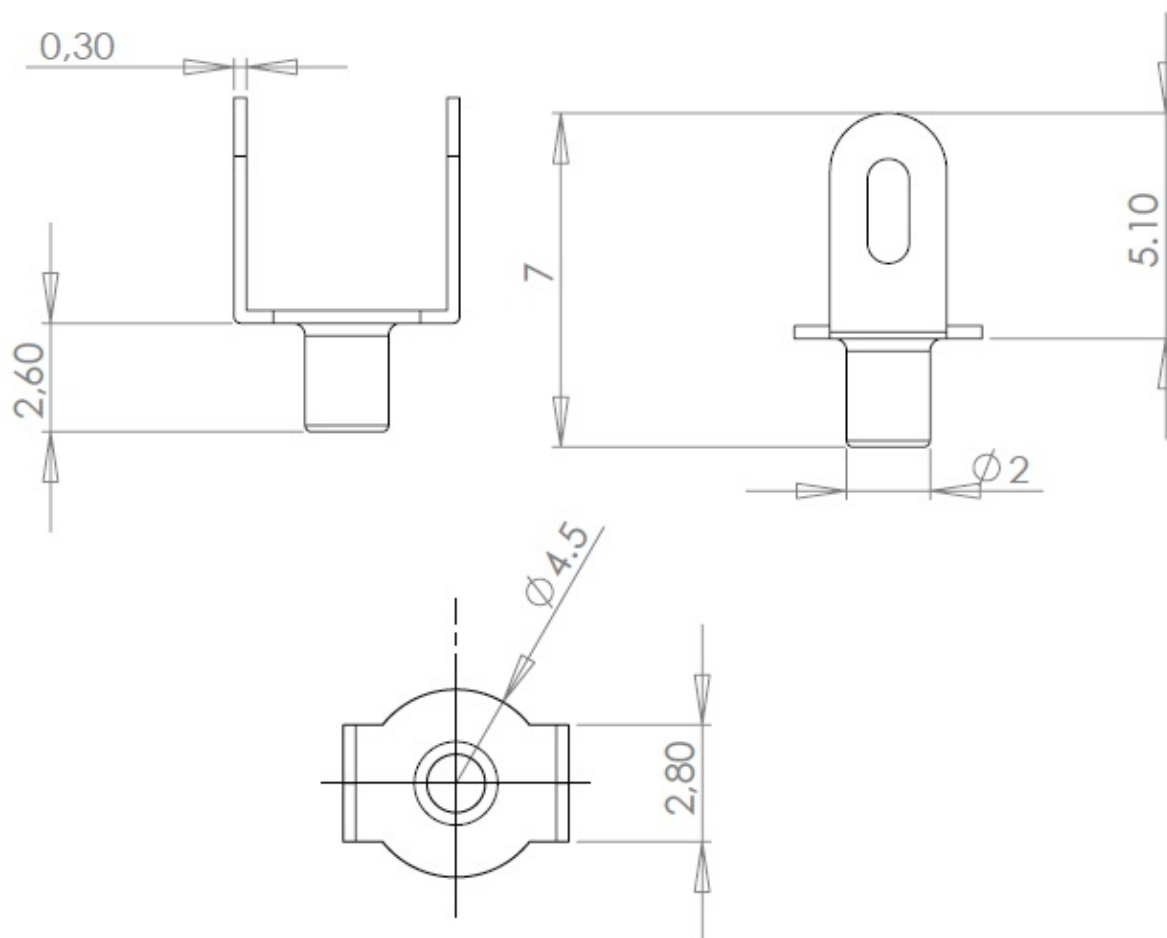

Cosses à river MFOM

Cosses MFOM - Cosses à river MFOM

 Acheter ce produit en ligne

www.mfom.fr

Caractéristiques électriques

Cosse 881D

Matières

Laiton étamé RoHS