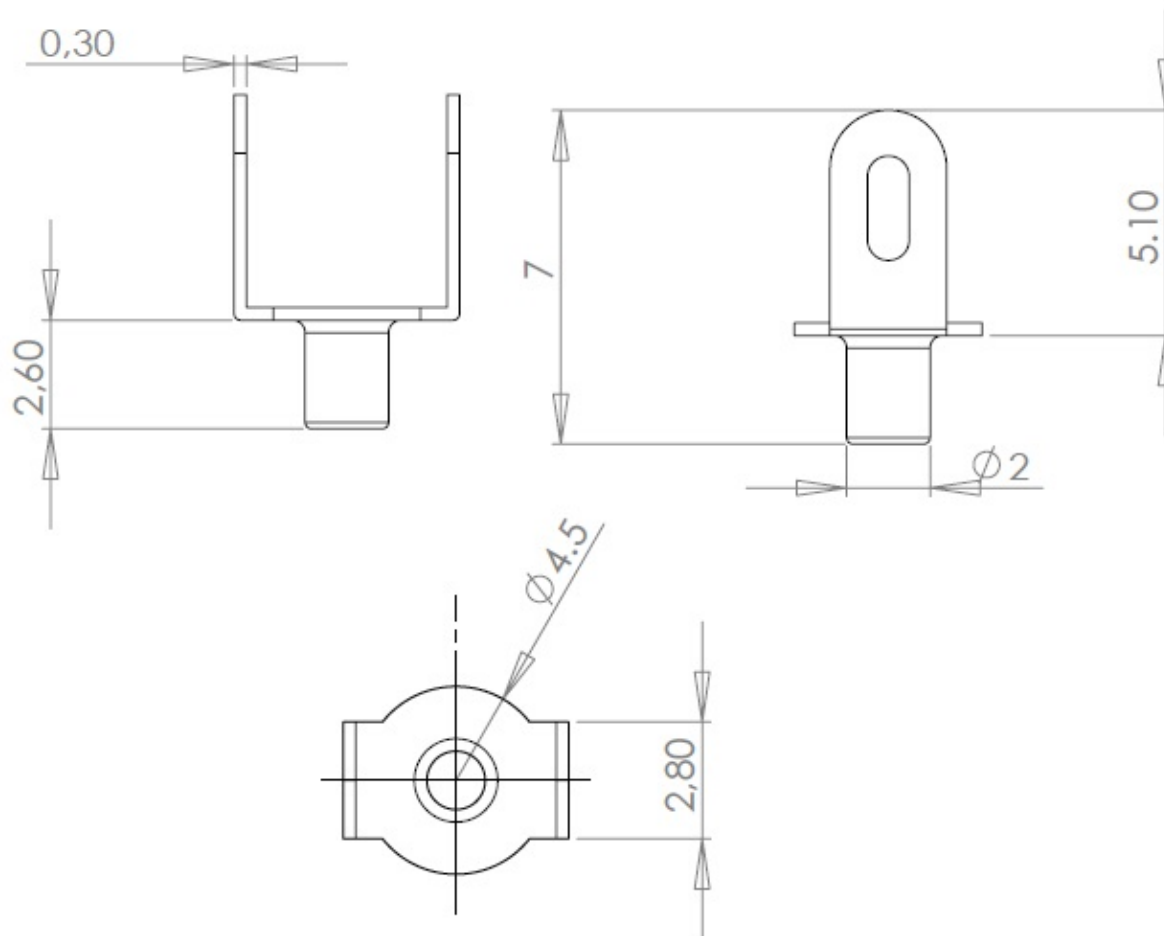

Cosses à river MFOM

Cosses MFOM - Cosses à river MFOM

 Acheter ce produit en ligne

www.mfom.fr

Caractéristiques électriques

Cosse 881D

Matières

Laiton étamé RoHS