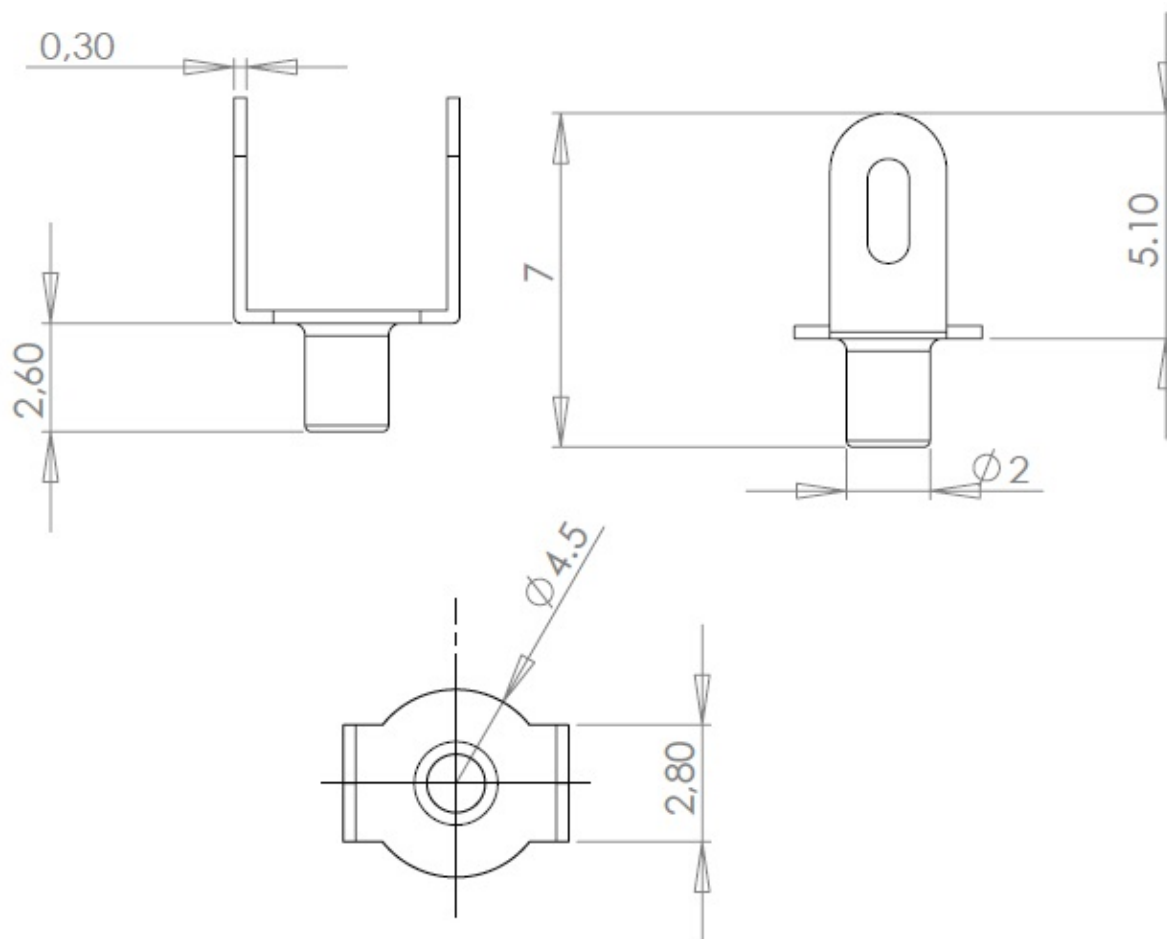

### Caractéristiques électriques

Cosse 881D