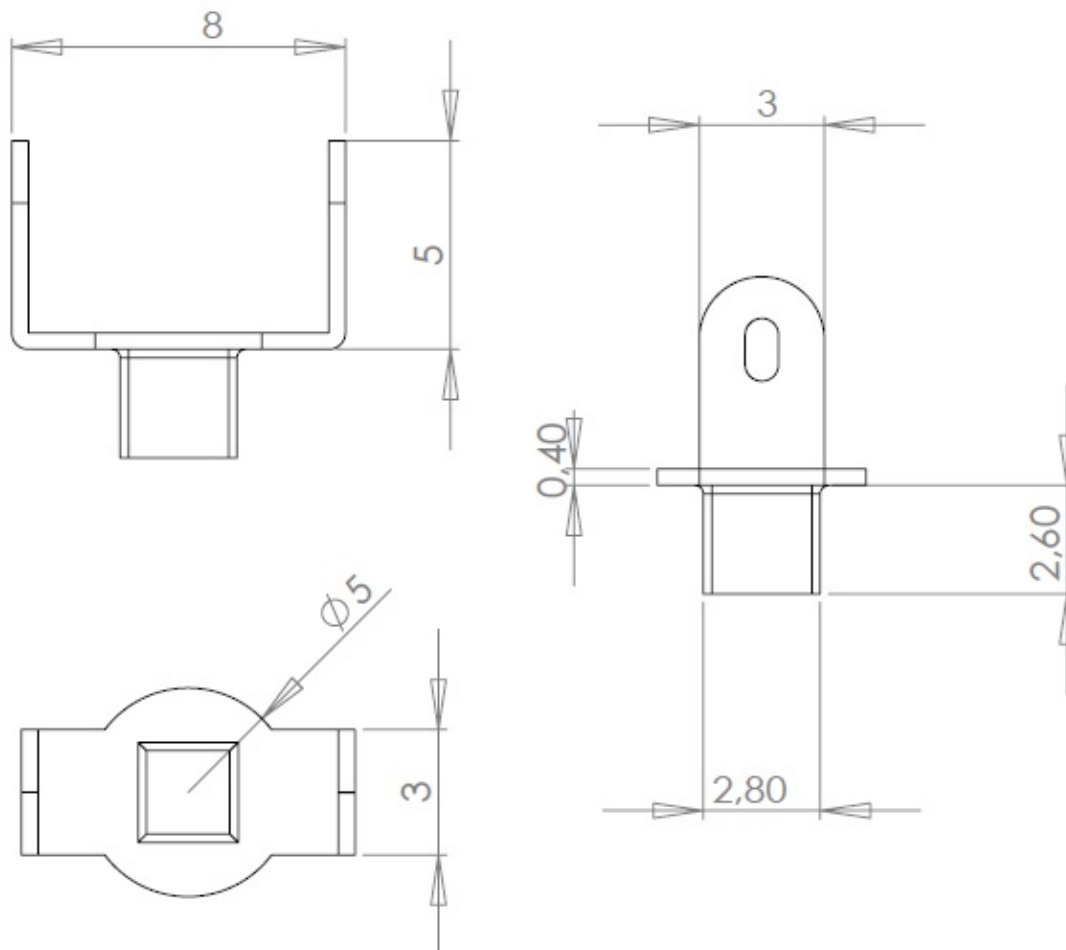

Cosses à river MFOM

Cosses MFOM - Cosses à river MFOM

 Acheter ce produit en ligne

www.mfom.fr

Caractéristiques électriques

Cosse 738B

Matières

Laiton étamé RoHS