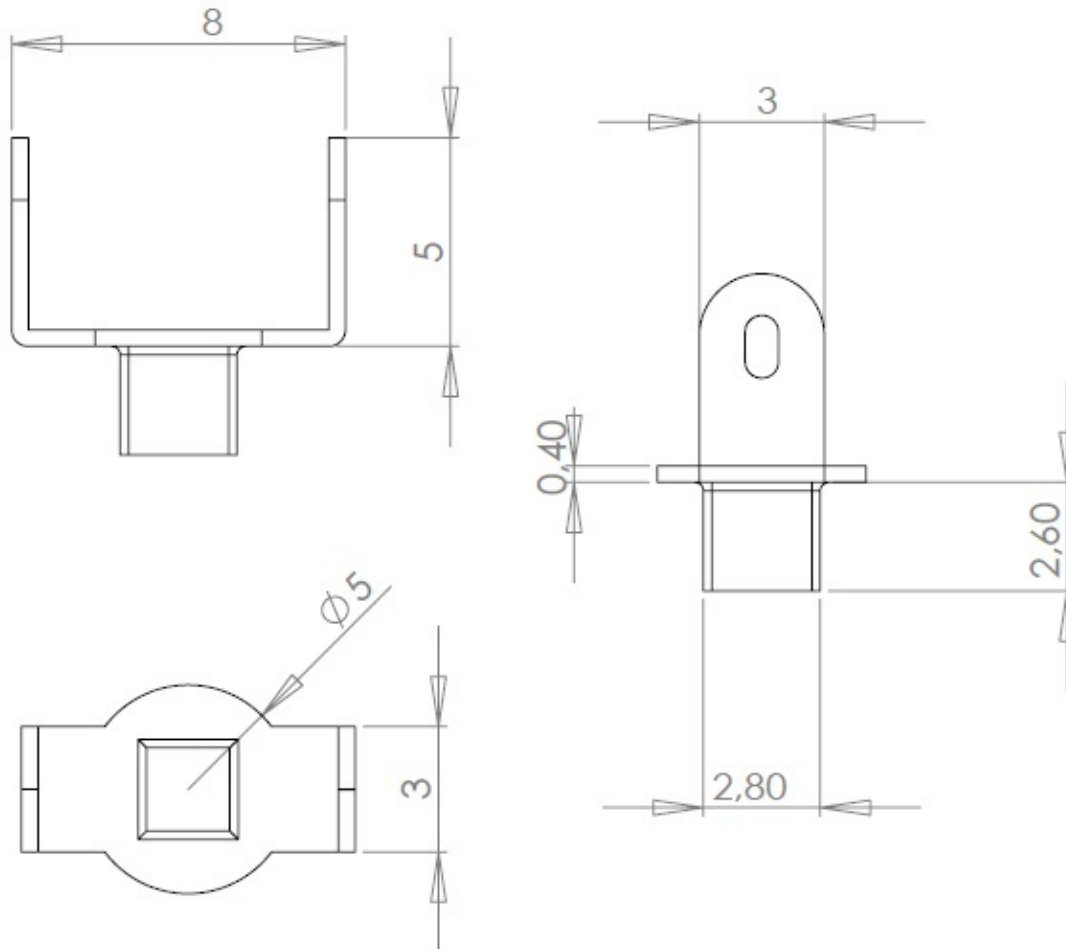

Cosses à river MFOM

Cosses MFOM - Cosses à river MFOM

 Acheter ce produit en ligne

www.mfom.fr

Caractéristiques électriques

Cosse 738B

Matières

Laiton étamé RoHS