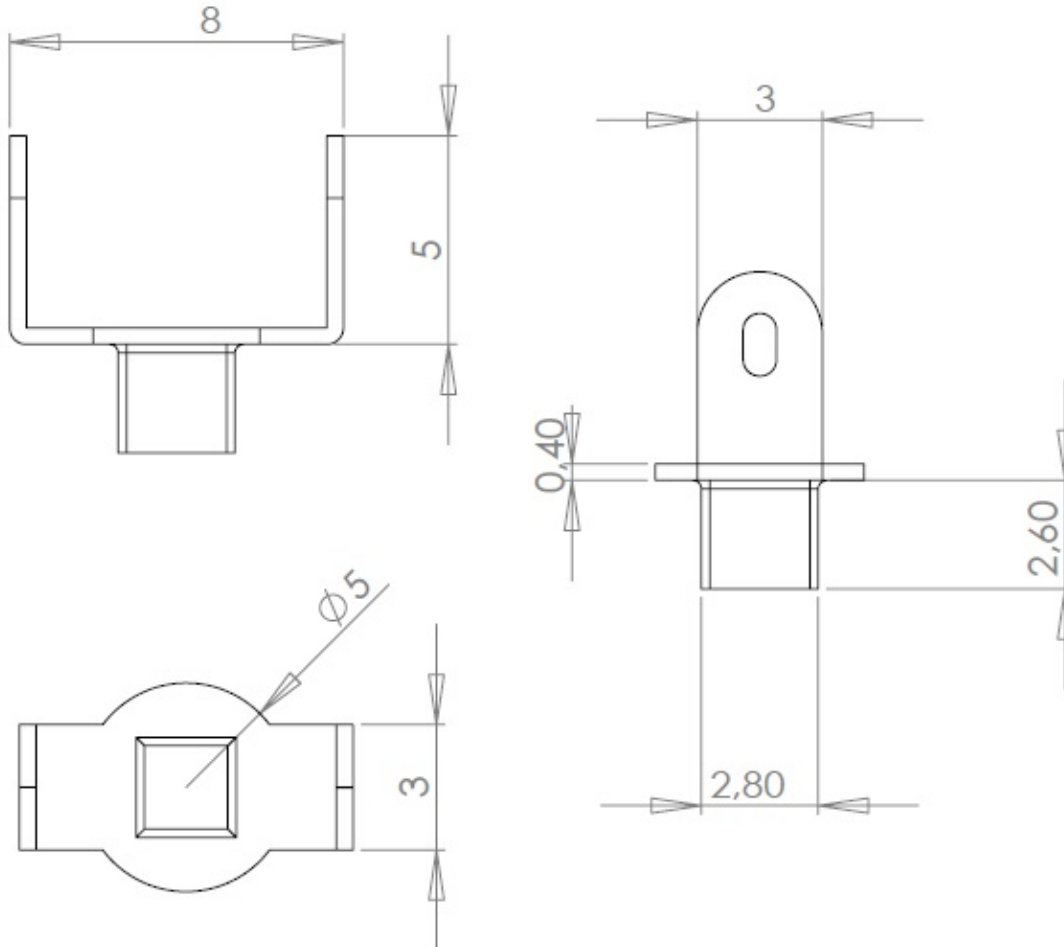

Cosses à river MFOM

Cosses MFOM - Cosses à river MFOM

 Acheter ce produit en ligne

www.mfom.fr

Caractéristiques électriques

Cosse 738B

Matières

Laiton étamé RoHS