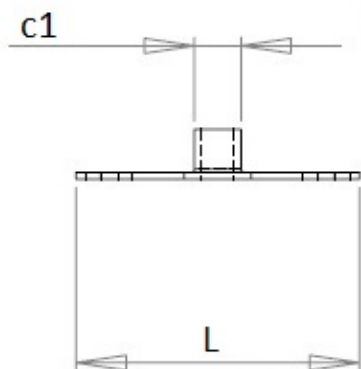

Cosses à river MFOM

Cosses MFOM - Cosses à river MFOM

 Acheter ce produit en ligne

www.mfom.fr

	875	738	38	737
c1 .. mm	2,00	2,80	2,80	2,80
h .. mm	3,20	2,60	3,20	2,90
L .. mm	18,00	18,00	18,00	24,50
c2 .. mm	5,00	5,00	5,00	6,30
a .. mm	3,00	3,00	3,00	3,50
e .. mm	0,40	0,40	0,40	0,40

Caractéristiques électriques

Cosses 875, 738, 38, 737

Matières

Laiton étamé RoHS

Autres caractéristiques

Autres matières et autres traitements sur demande