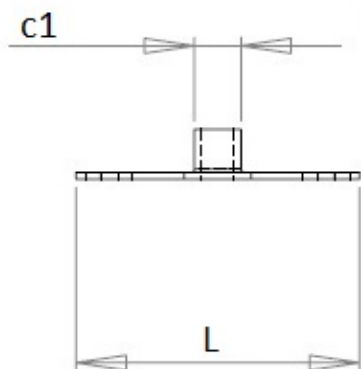

## Cosses MFOM - Cosses à river MFOM

 Acheter ce produit en ligne

[www.mfom.fr](http://www.mfom.fr)

	875	738	38	737
c1 .. mm	2,00	2,80	2,80	2,80
h .. mm	3,20	2,60	3,20	2,90
L .. mm	18,00	18,00	18,00	24,50
c2 .. mm	5,00	5,00	5,00	6,30
a .. mm	3,00	3,00	3,00	3,50
e .. mm	0,40	0,40	0,40	0,40

### Caractéristiques électriques

Cosses 875, 738, 38, 737