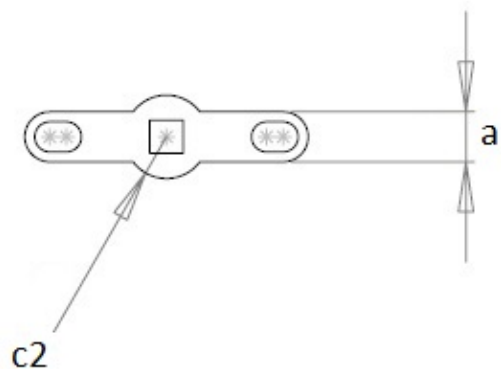

Cosses à river MFOM

Cosses MFOM - Cosses à river MFOM

 Acheter ce produit en ligne

www.mfom.fr

	875	738	38	737
c1 .. mm	2,00	2,80	2,80	2,80
h .. mm	3,20	2,60	3,20	2,90
L .. mm	18,00	18,00	18,00	24,50
c2 .. mm	5,00	5,00	5,00	6,30
a .. mm	3,00	3,00	3,00	3,50
e .. mm	0,40	0,40	0,40	0,40

Caractéristiques électriques

Cosses 875, 738, 38, 737

Matières

Laiton étamé RoHS

Autres caractéristiques

Autres matières et autres traitements sur demande