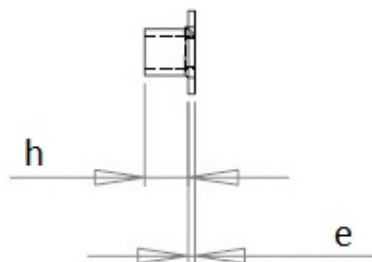

Cosses à river MFOM

Cosses MFOM - Cosses à river MFOM

 Acheter ce produit en ligne

www.mfom.fr

	875	738	38	737
c1 .. mm	2,00	2,80	2,80	2,80
h .. mm	3,20	2,60	3,20	2,90
L .. mm	18,00	18,00	18,00	24,50
c2 .. mm	5,00	5,00	5,00	6,30
a .. mm	3,00	3,00	3,00	3,50
e .. mm	0,40	0,40	0,40	0,40

Caractéristiques électriques

Cosses 875, 738, 38, 737

Matières

Laiton étamé RoHS

Autres caractéristiques

Autres matières et autres traitements sur demande