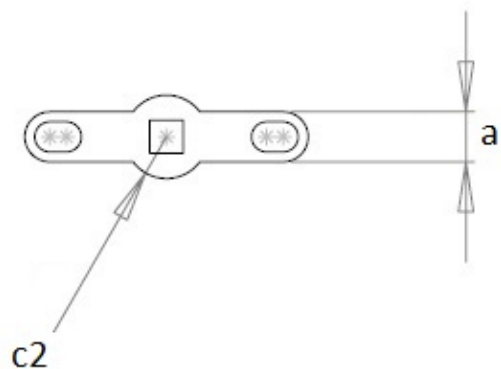

## Cosses MFOM - Cosses à river MFOM

 Acheter ce produit en ligne

[www.mfom.fr](http://www.mfom.fr)

	875	738	38	737
c1 .. mm	2,00	2,80	2,80	2,80
h .. mm	3,20	2,60	3,20	2,90
L .. mm	18,00	18,00	18,00	24,50
c2 .. mm	5,00	5,00	5,00	6,30
a .. mm	3,00	3,00	3,00	3,50
e .. mm	0,40	0,40	0,40	0,40

### Caractéristiques électriques

Cosses 875, 738, 38, 737