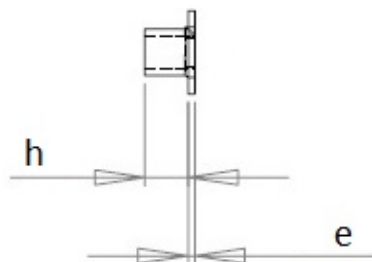

## Cosses MFOM - Cosses à river MFOM

 Acheter ce produit en ligne

[www.mfom.fr](http://www.mfom.fr)

	875	738	38	737
c1 .. mm	2,00	2,80	2,80	2,80
h .. mm	3,20	2,60	3,20	2,90
L .. mm	18,00	18,00	18,00	24,50
c2 .. mm	5,00	5,00	5,00	6,30
a .. mm	3,00	3,00	3,00	3,50
e .. mm	0,40	0,40	0,40	0,40

### Caractéristiques électriques

Cosses 875, 738, 38, 737