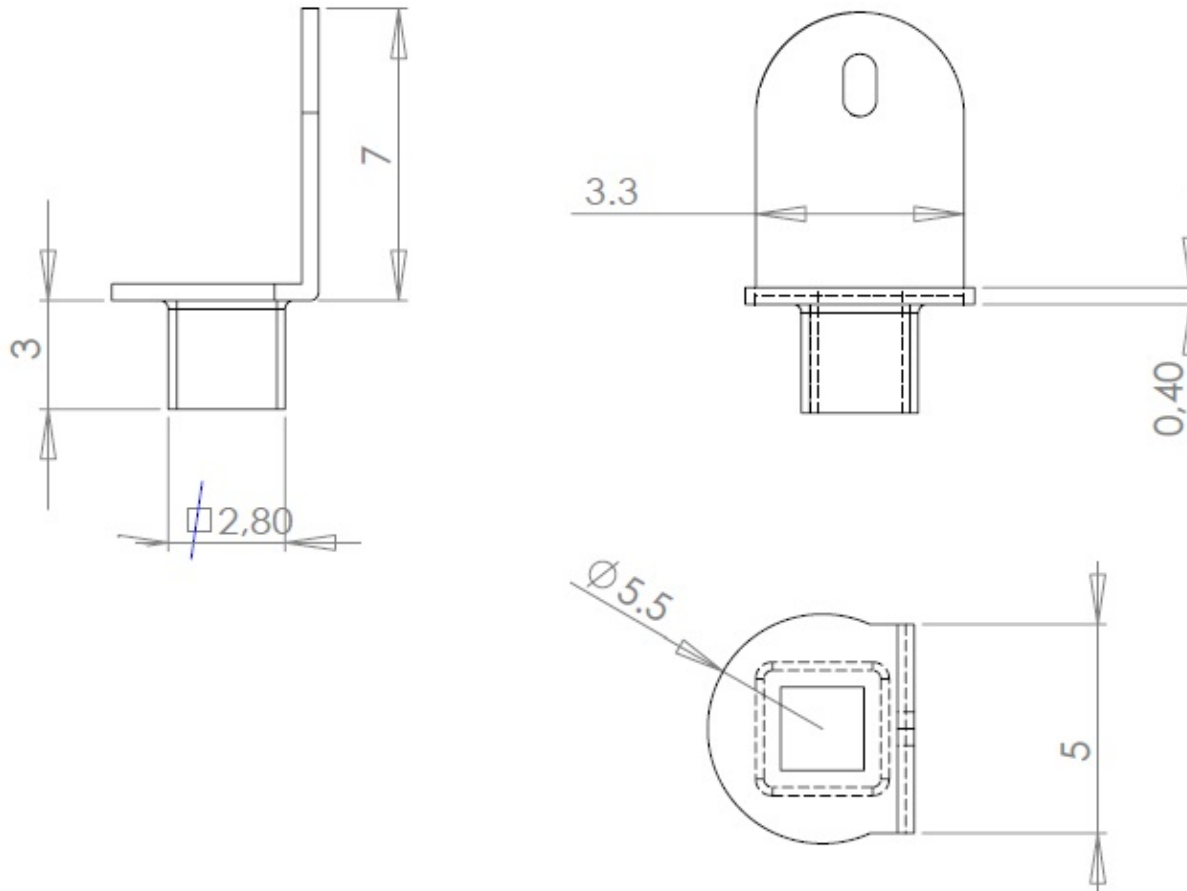

Cosses à river MFOM

Cosses MFOM - Cosses à river MFOM

 Acheter ce produit en ligne

www.mfom.fr

Caractéristiques électriques

Cosse 795A

Matières

Laiton étamé RoHS