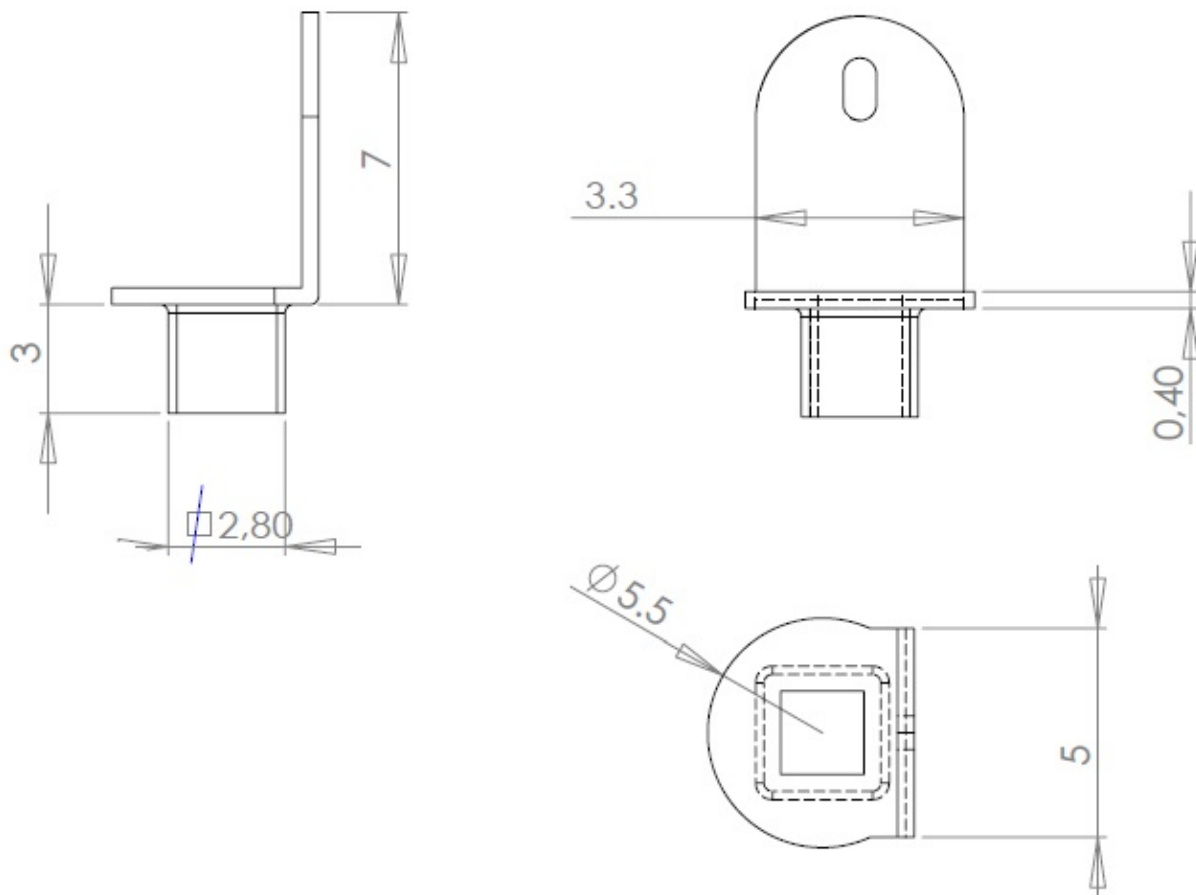

Cosses à river MFOM

Cosses MFOM - Cosses à river MFOM

 Acheter ce produit en ligne

www.mfom.fr

Caractéristiques électriques

Cosse 795A

Matières

Laiton étamé RoHS