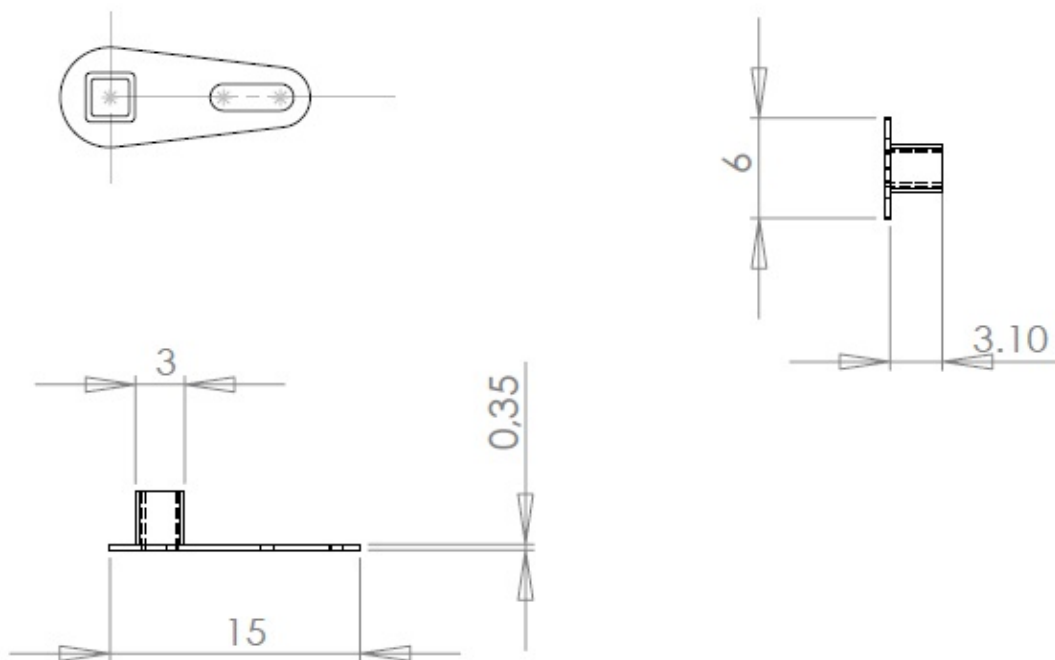

Cosses à river MFOM

Cosses MFOM - Cosses à river MFOM

 Acheter ce produit en ligne

www.mfom.fr

Caractéristiques électriques

Cosse 860

Matières

Laiton étamé RoHS