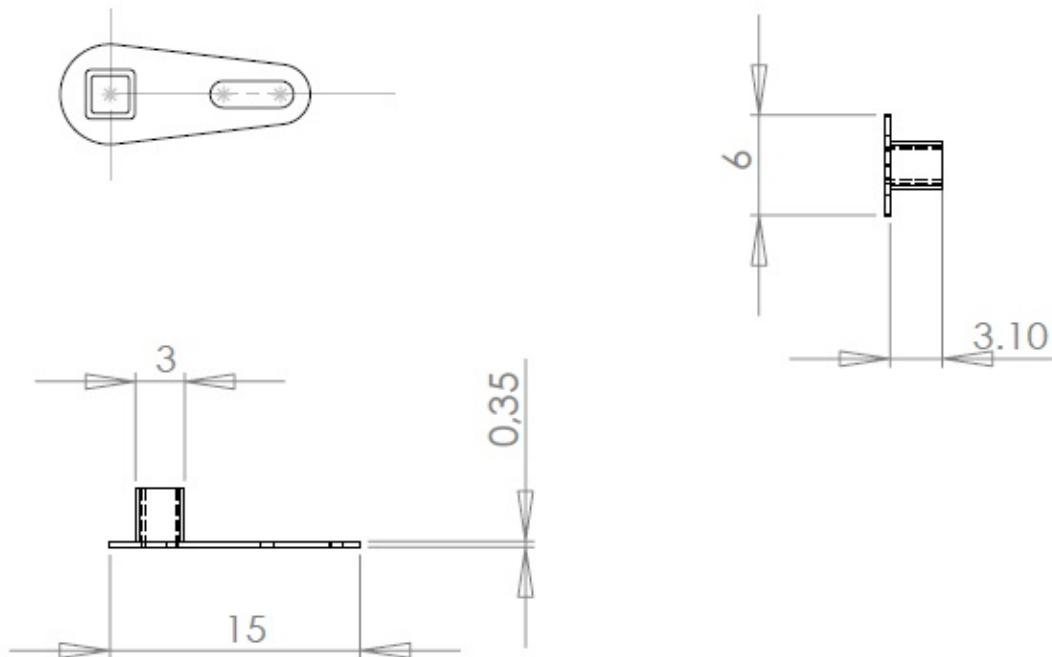

Cosses à river MFOM

Cosses MFOM - Cosses à river MFOM

 Acheter ce produit en ligne

www.mfom.fr

Caractéristiques électriques

Cosse 860

Matières

Laiton étamé RoHS