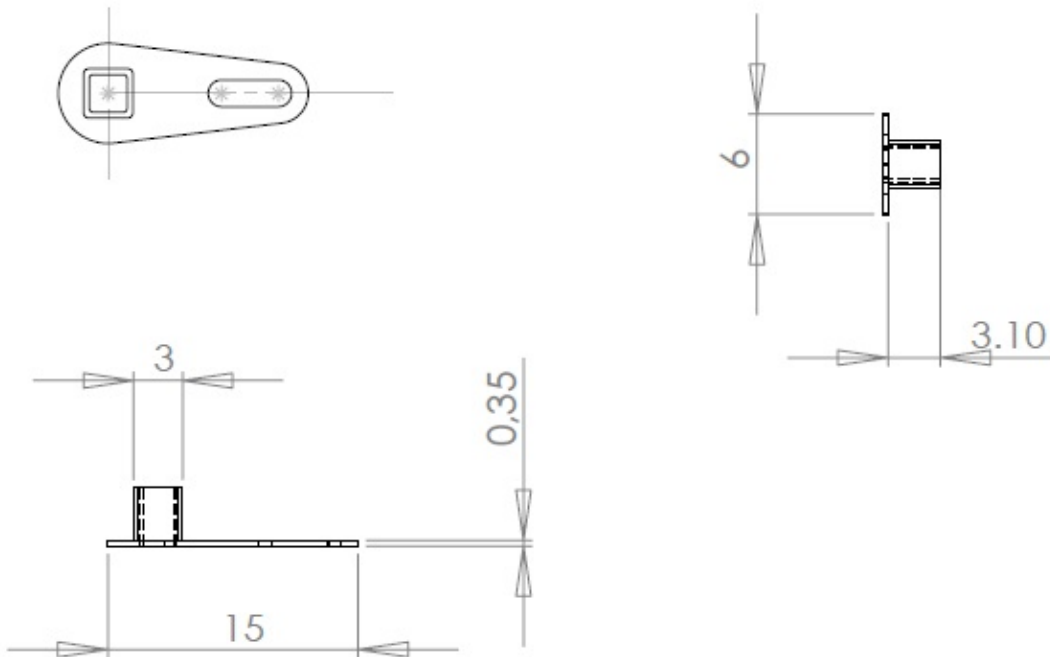

Cosses à river MFOM

Cosses MFOM - Cosses à river MFOM

 Acheter ce produit en ligne

www.mfom.fr

Caractéristiques électriques

Cosse 860

Matières

Laiton étamé RoHS