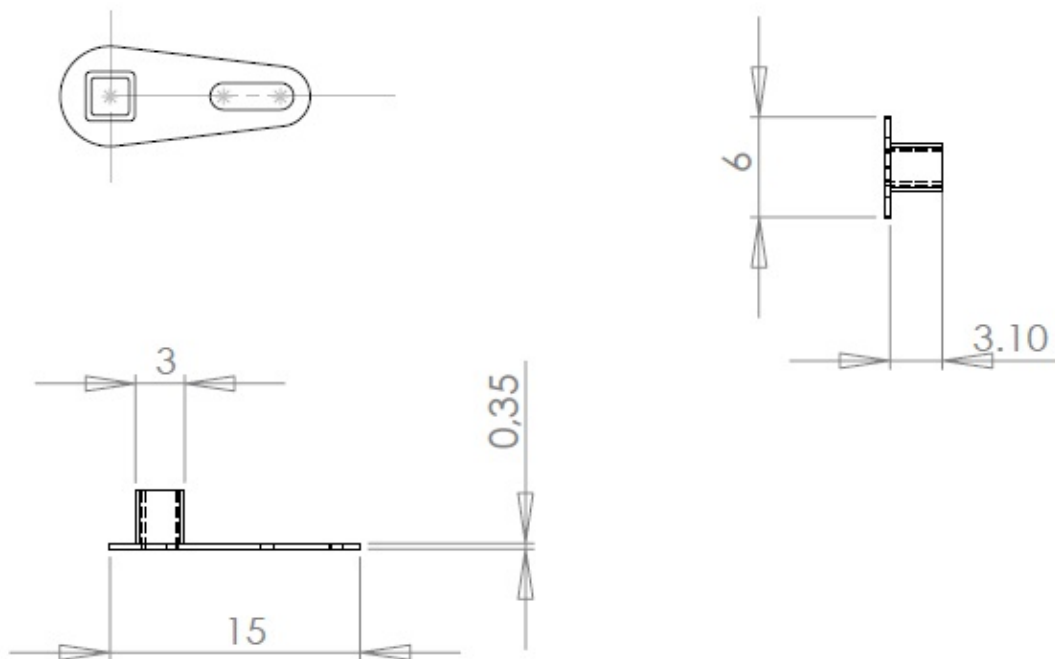

Cosses à river MFOM

Cosses MFOM - Cosses à river MFOM

 Acheter ce produit en ligne

www.mfom.fr

Caractéristiques électriques

Cosse 860

Matières

Laiton étamé RoHS