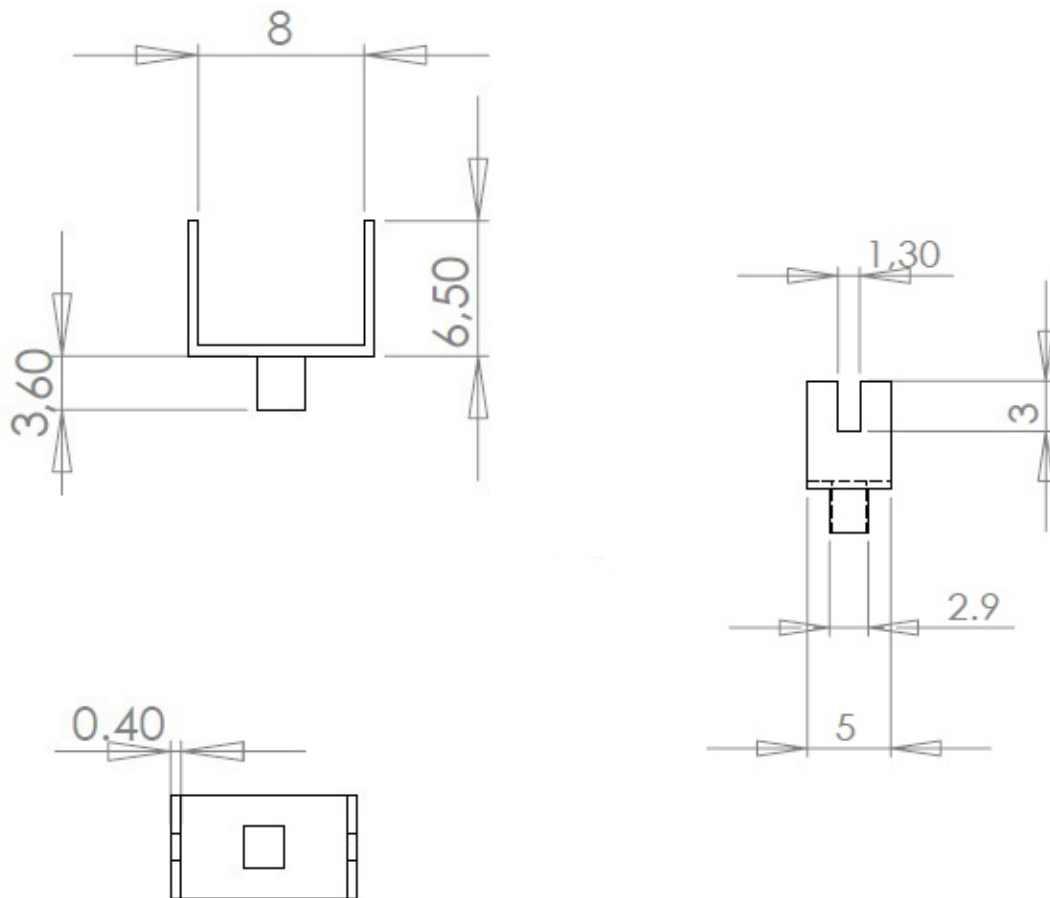

Cosses à river MFOM

Cosses MFOM - Cosses à river MFOM

 Acheter ce produit en ligne

www.mfom.fr

Caractéristiques électriques

Cosse 34

Matières

Laiton étamé RoHS